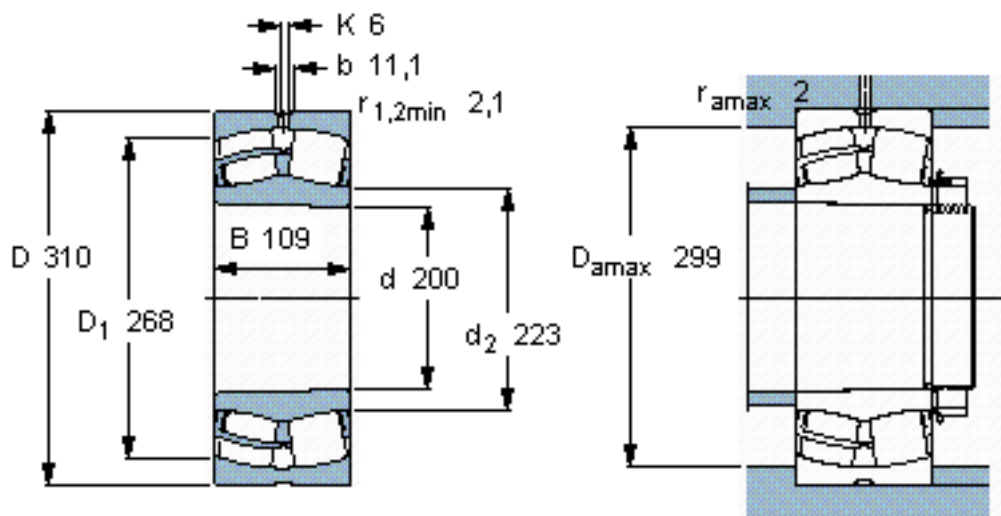

SKF 24040 CCK30/W33 *参数

主要尺寸	d	200	mm	-
	D	310	mm	-
	B	109	mm	-
基本额定载荷	C	1290000	N	动载荷
	C_0	2120000	N	静载荷
疲劳载荷极限	P_u	186000	N	-
额定转速	参考转速	1300	r/min	-
	极限转速	1900	r/min	-
重量	重量	30500	g	-
型号	* SKF 探索者轴承	24040 CCK30/W33 *	-	-

SKF 24040 CCK30/W33 *图片

计算系数
e 0,33
Y₁ 2
Y₂ 3
Y₀ 2

圆锥孔，圆锥
1: 30

参考资料: <http://www.sozhou.com/p/3ecb0075.html>

圆锥孔，圆锥
1: 30