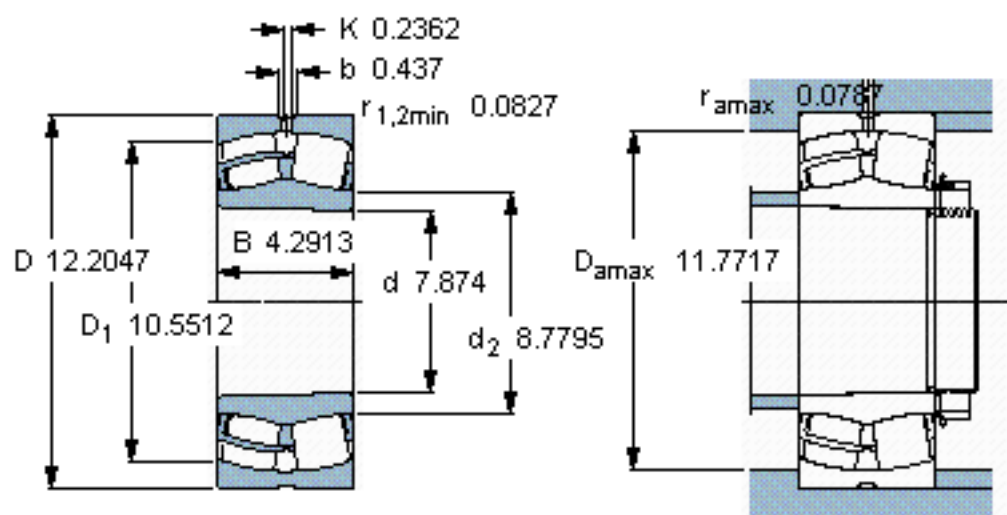

SKF 24040 CCK30/W33 *参数

主要尺寸	d	200	mm	-
	D	310	mm	-
	B	109	mm	-
基本额定载荷	C	1290000	N	动载荷
	C_0	2120000	N	静载荷
疲劳载荷极限	P_u	186000	N	-
额定转速	参考转速	1300	r/min	-
	极限转速	1900	r/min	-
重量	重量	30500	g	-
型号	* SKF 探索者轴承	24040 CCK30/W33 *	-	-

SKF 24040 CCK30/W33 *图片

计算系数
e 0,33
Y₁ 2
Y₂ 3
Y₀ 2

圆锥孔，圆锥
1: 30

参考资料: <http://www.sozhou.com/p/3ecb0075.html>

圆锥孔，圆锥
1: 30