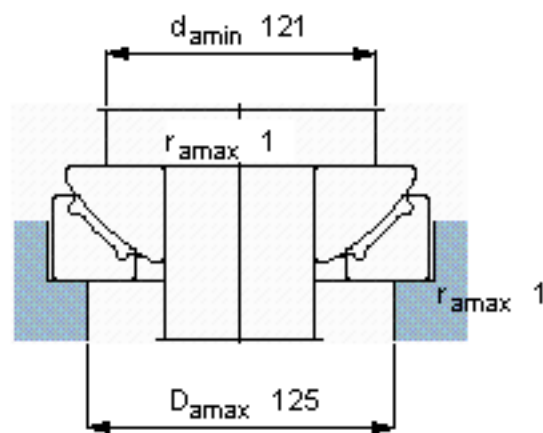

SKF GX 70 F参数

主要尺寸	d	70	mm	-
	D	160	mm	-
	B	42	mm	-
	C	36.5	mm	-
倾斜角	±	5	度	-
	C	475000	N	动载荷
基本额定载荷	C_0	750000	N	静载荷
	重量	重量	5400	g
型号	型号	GX 70 F	-	-

SKF GX 70 F图片

特定负荷系数

K 50

材料常数

K_M 670

参考资料:<http://www.sozhou.com/p/3ebf397a.html>