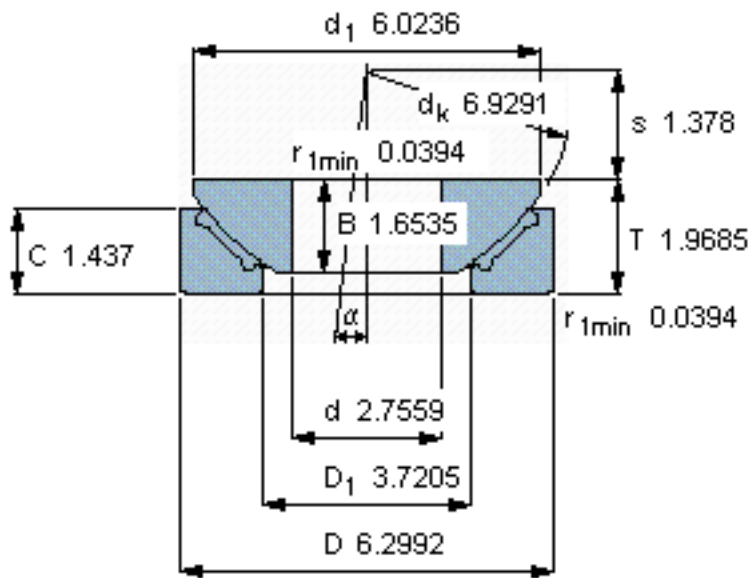

SKF GX 70 F参数

主要尺寸	d	70	mm	-
	D	160	mm	-
	B	42	mm	-
	C	36.5	mm	-
倾斜角	±	5	度	-
	C	475000	N	动载荷
基本额定载荷	C_0	750000	N	静载荷
	重量	重量	5400	g
型号	型号	GX 70 F	-	-

SKF GX 70 F图片

特定负荷系数

K 50

材料常数

K_M 670

参考资料:<http://www.sozhou.com/p/3ebf397a.html>

特定負荷係数

K 50

材料常数

K_M 670