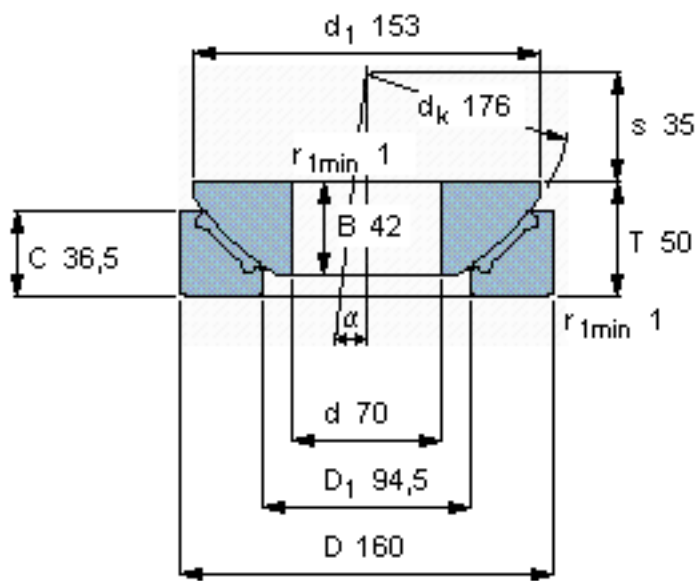

SKF GX 70 F参数

主要尺寸	d	70	mm	-
	D	160	mm	-
	B	42	mm	-
	C	36.5	mm	-
倾斜角	±	5	度	-
	C	475000	N	动载荷
基本额定载荷	C_0	750000	N	静载荷
	重量	重量	5400	g
型号	型号	GX 70 F	-	-

SKF GX 70 F图片

特定负荷系数

K 50

材料常数

K_M 670

参考资料:<http://www.sozhou.com/p/3ebf397a.html>

特定負荷係数

K 50

材料常数

K_M 670