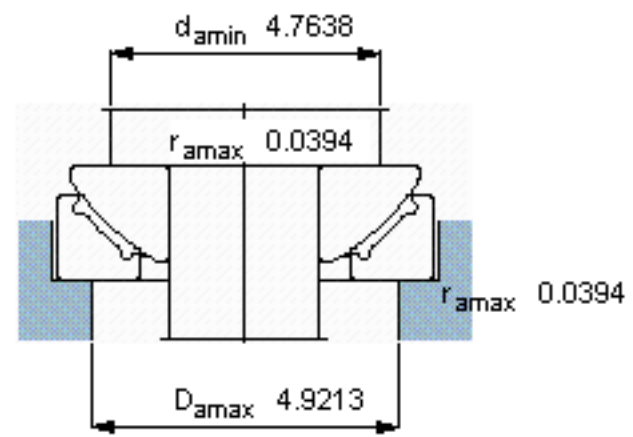

SKF GX 70 F参数

主要尺寸	d	70	mm	-
	D	160	mm	-
	B	42	mm	-
	C	36.5	mm	-
倾斜角	±	5	度	-
	C	475000	N	动载荷
基本额定载荷	C_0	750000	N	静载荷
	重量	重量	5400	g
型号	型号	GX 70 F	-	-

SKF GX 70 F图片

特定负荷系数

K 50

材料常数

K_M 670

参考资料:<http://www.sozhou.com/p/3ebf397a.html>