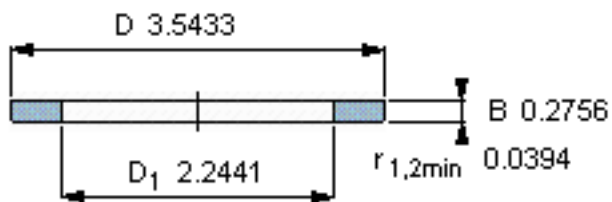

SKF GS 81211参数

尺寸	d	55	mm	-
	D	90	mm	-
	B	7	mm	-
	d <sub>1</sub>	-	mm	-
	D <sub>1</sub>	57	mm	-
	r <sub>1</sub> 、r <sub>1.2</sub>	1	mm	-
重量	重量	220	g	-
型号	型号	GS 81211	-	-

SKF GS 81211图片

轴承座垫圈

轴承座垫圈

参考资料:<http://www.sozhou.com/p/3e7e9a99.html>