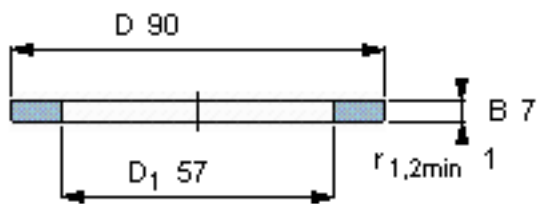

SKF GS 81211参数

尺寸	d	55	mm	-
	D	90	mm	-
	B	7	mm	-
	d <sub>1</sub>	-	mm	-
	D <sub>1</sub>	57	mm	-
	r <sub>1</sub> 、r <sub>1.2</sub>	1	mm	-
重量	重量	220	g	-
型号	型号	GS 81211	-	-

SKF GS 81211图片

轴承座垫圈

轴承座垫圈

参考资料:<http://www.sozhou.com/p/3e7e9a99.html>