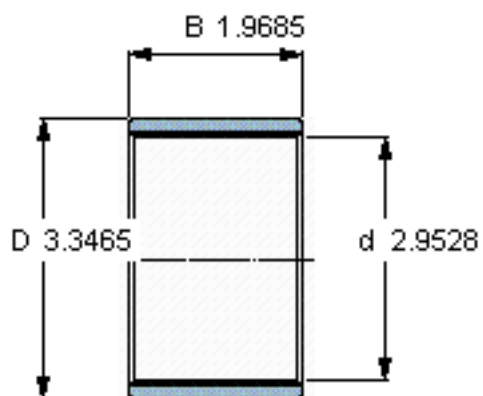

SKF PWM 758550参数

主要尺寸	d	75	mm	-
	D	85	mm	-
	B	50	mm	-
重量	重量	120	g	-
型号	型号	PWM 758550	-	-

SKF PWM 758550图片

参考资料:<http://www.sozhou.com/p/3e46e894.html>