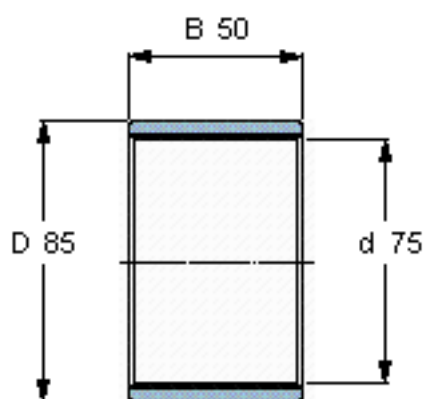

SKF PWM 758550参数

主要尺寸	d	75	mm	-
	D	85	mm	-
	B	50	mm	-
重量	重量	120	g	-
型号	型号	PWM 758550	-	-

SKF PWM 758550图片

参考资料:<http://www.sozhou.com/p/3e46e894.html>