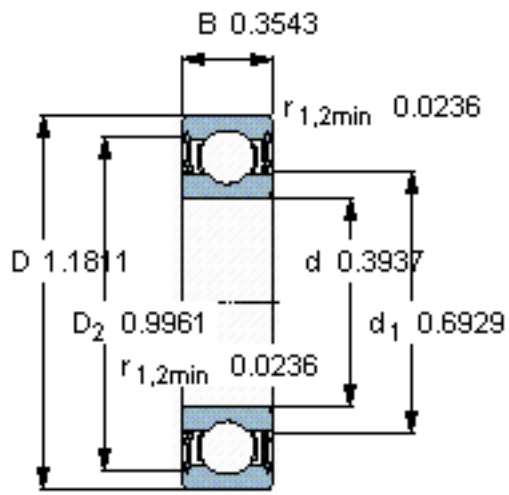

计算系数
 k_r 0,025
 f_0 13