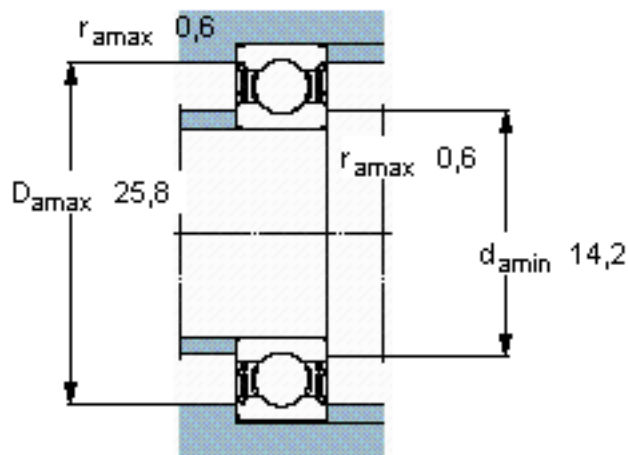

SKF W 6200-2RS1参数

主要尺寸	d	10	mm	-
	D	30	mm	-
	B	9	mm	-
基本额定载荷	C	4230	N	动载荷
	C_0	2280	N	静载荷
疲劳载荷极限	P_u	100	N	-
额定转速	参考转速	-	r/min	-
	极限转速	17000	r/min	-
重量	重量	32	g	-
型号	型号	W 6200-2RS1	-	-

SKF W 6200-2RS1图片

计算系数