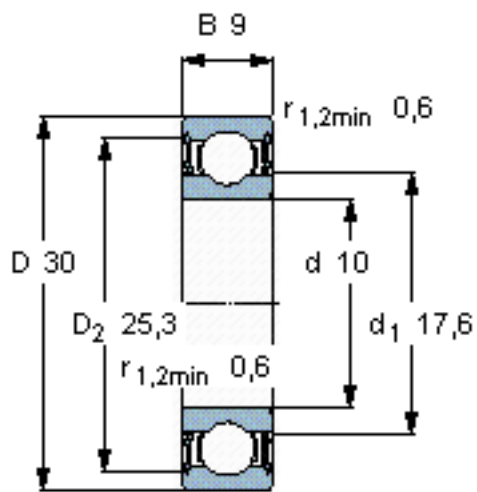

SKF W 6200-2RS1参数

主要尺寸	d	10	mm	-
	D	30	mm	-
	B	9	mm	-
基本额定载荷	C	4230	N	动载荷
	C_0	2280	N	静载荷
疲劳载荷极限	P_u	100	N	-
额定转速	参考转速	-	r/min	-
	极限转速	17000	r/min	-
重量	重量	32	g	-
型号	型号	W 6200-2RS1	-	-

SKF W 6200-2RS1图片

计算系数