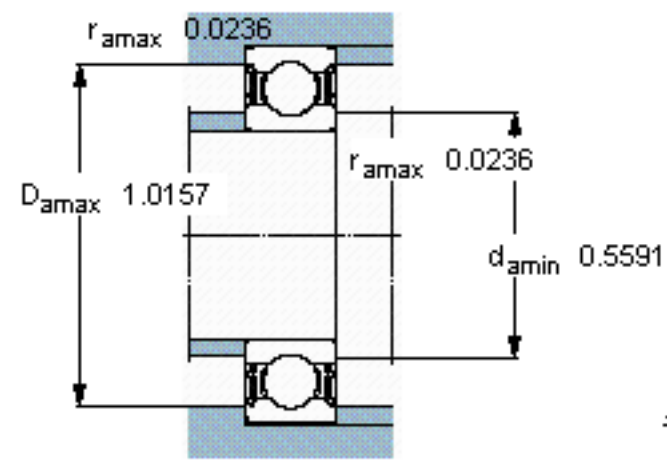

计算系数
 k_r 0,025
 f_0 13