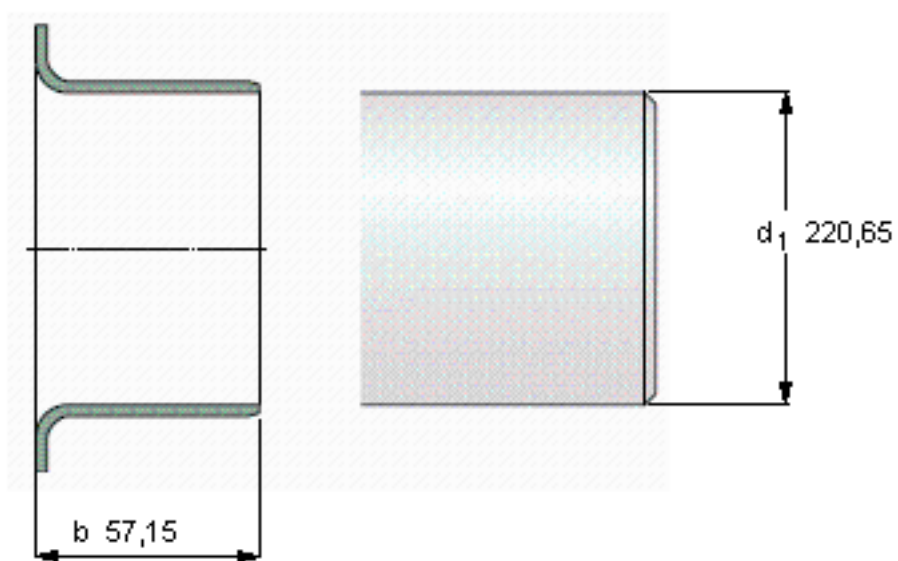

SKF 86543参数

轴直径	d_1	220.65	mm	-
轴套宽度	b	57.15	mm	-
参考衬套安装外径	参考衬套安装外径	225.43	mm	-
设计	设计	LDSL V3	-	-
型号	型号	86543	-	-

SKF 86543图片

参考资料: <http://www.sozhou.com/p/3de16e45.html>