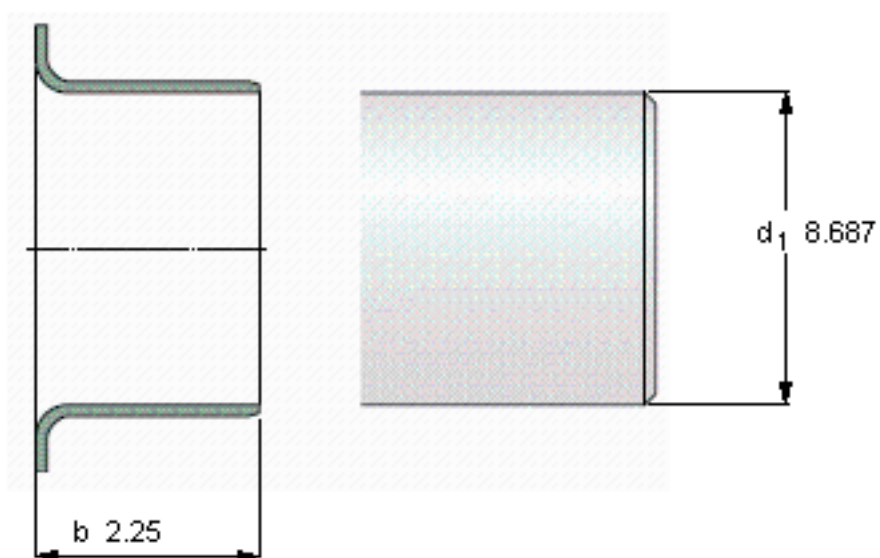

SKF 86543参数

轴直径	d_1	220.65	mm	-
轴套宽度	b	57.15	mm	-
参考衬套安装外径	参考衬套安装外径	225.43	mm	-
设计	设计	LDSL V3	-	-
型号	型号	86543	-	-

SKF 86543图片

参考资料: <http://www.sozhou.com/p/3de16e45.html>