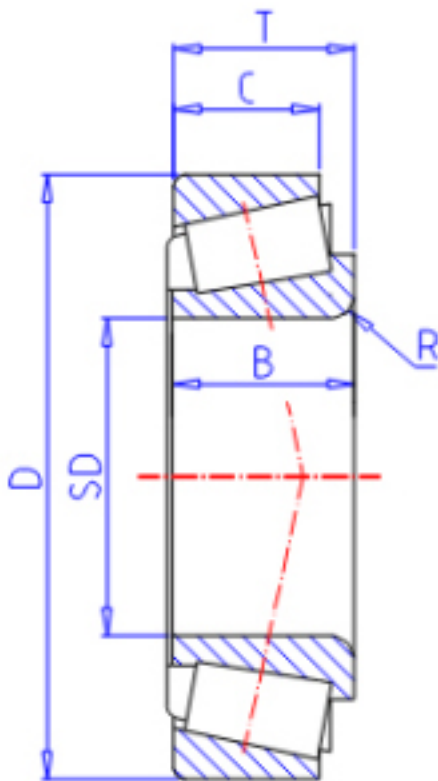

KOYO 497/492A参数

型号	ORDER	497/492A		型号
主要尺寸	SD	85.725	mm	内径
	D	133.350	mm	外径
	T	30.162	mm	-
	B	29.769	mm	宽度
	C	22.225	mm	宽度
	R	3.60	mm	(最小)
	基本额定载荷	CR	133000	N
CO		198000	N	静载荷
极限转速	NG	2700	1/min	脂润滑
	NO	3600	1/min	油润滑

KOYO 497/492A图片

参考资料:<http://www.sozhou.com/p/3dafba45.html>