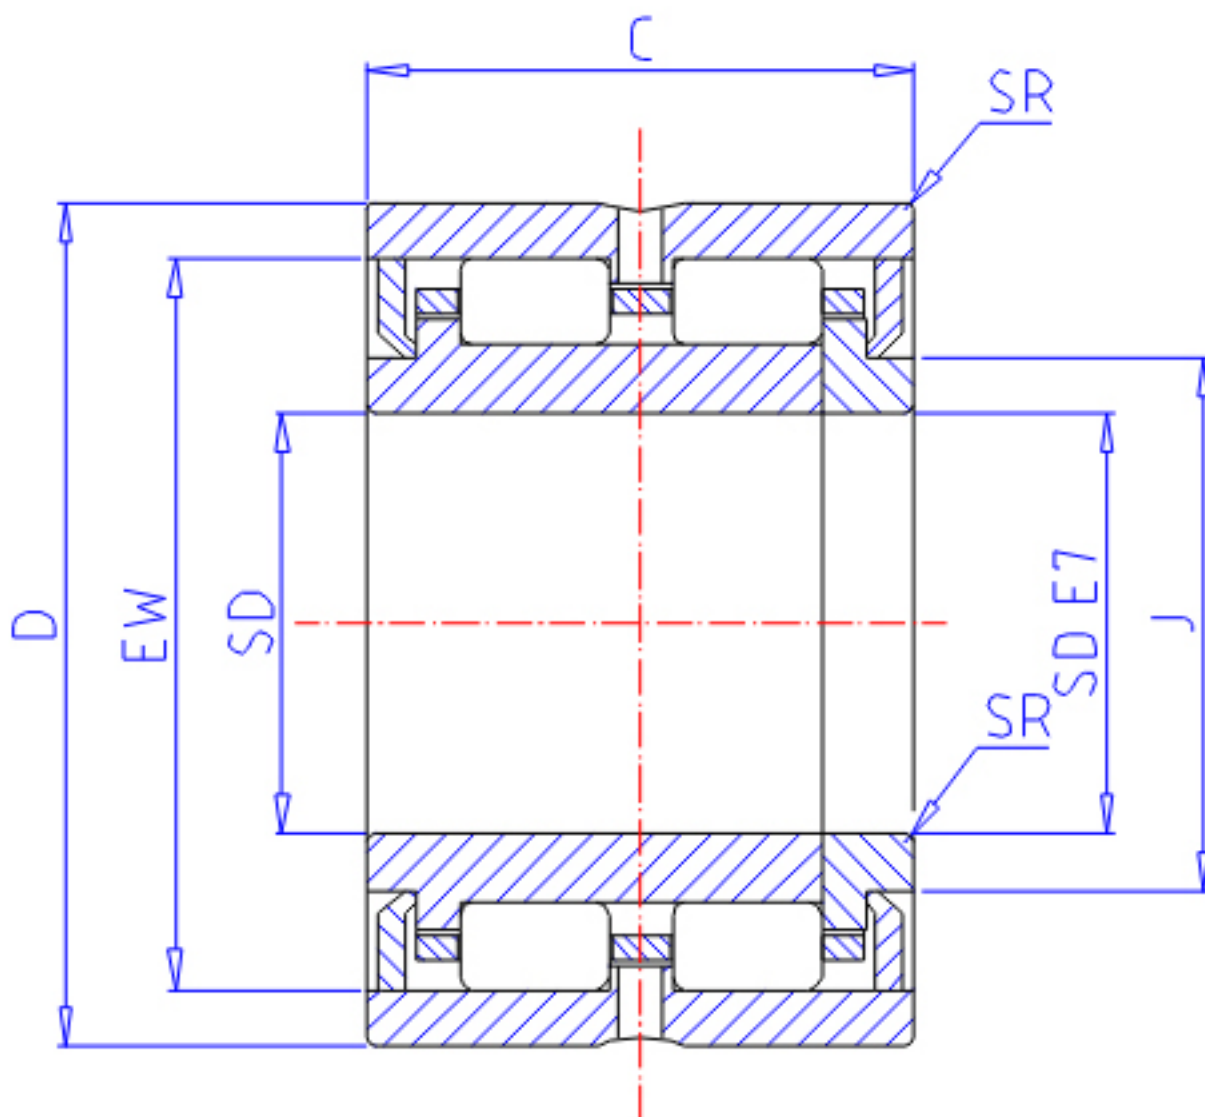

参考资料:<http://www.sozhou.com/p/3da2b7cf.html>