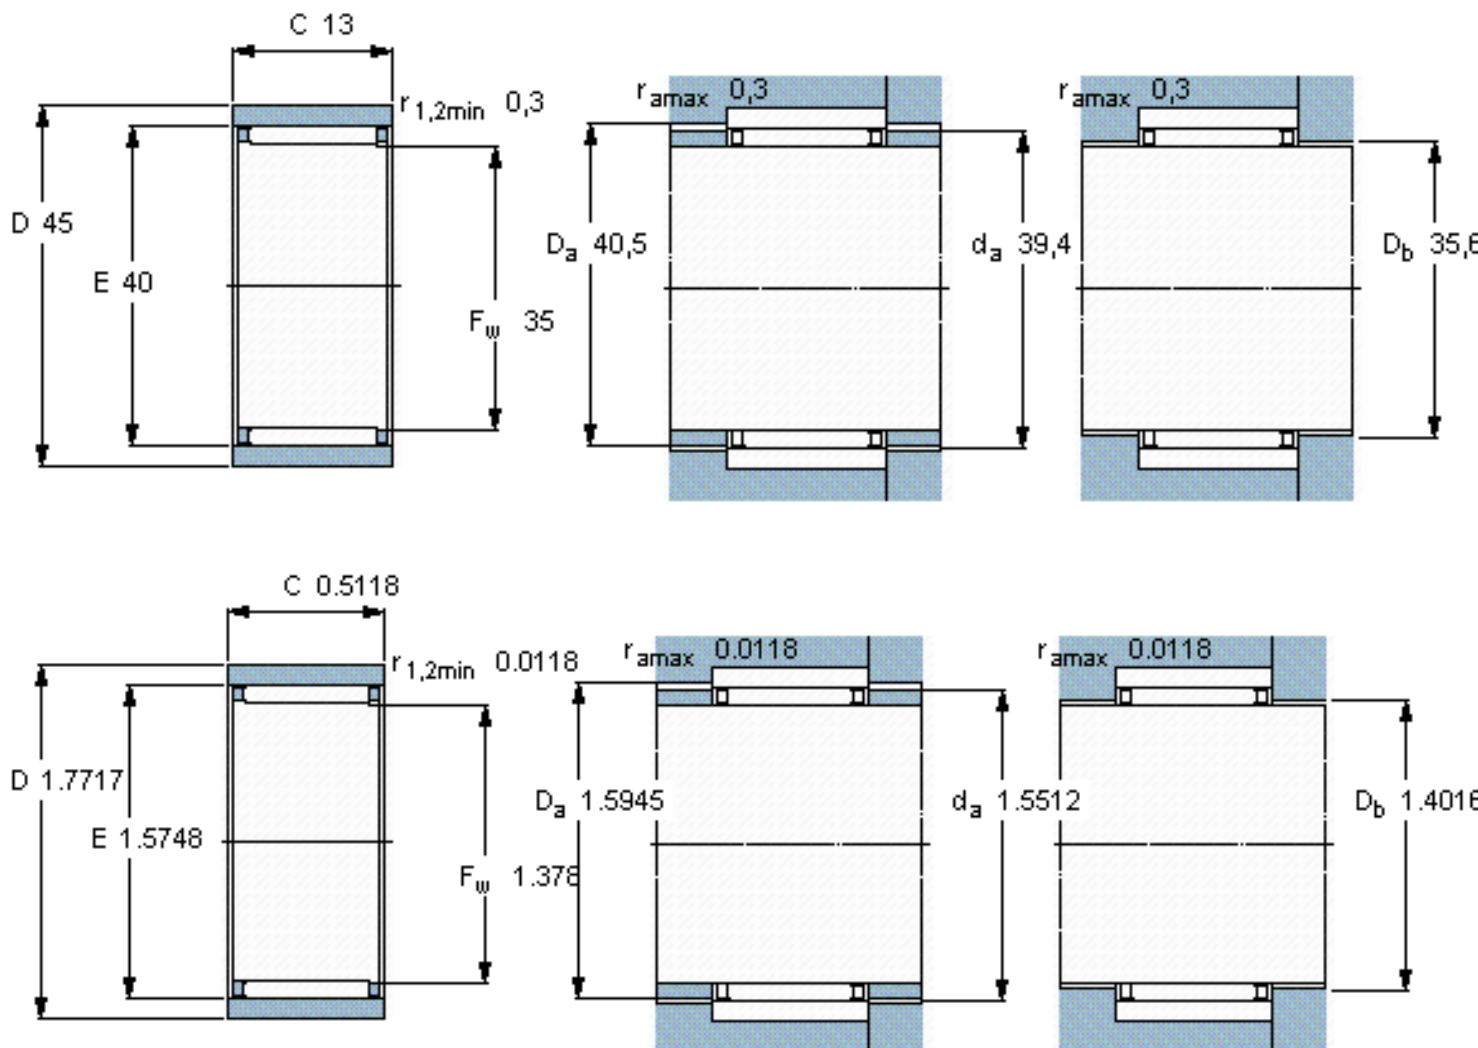

SKF RNAO 35x45x13参数

主要尺寸	$F_w$	35	mm	-
	D	45	mm	-
	C	13	mm	-
基本额定载荷	C	15400	N	动载荷
	$C_0$	28000	N	静载荷
疲劳载荷极限	$P_u$	3250	N	-
额定转速	参考转速	12000	r/min	-
	极限转速	13000	r/min	-
重量	重量	53	g	-
型号	型号	RNAO 35x45x13	-	-

SKF RNAO 35x45x13图片

参考资料:<http://www.sozhou.com/p/3d95c29a.html>