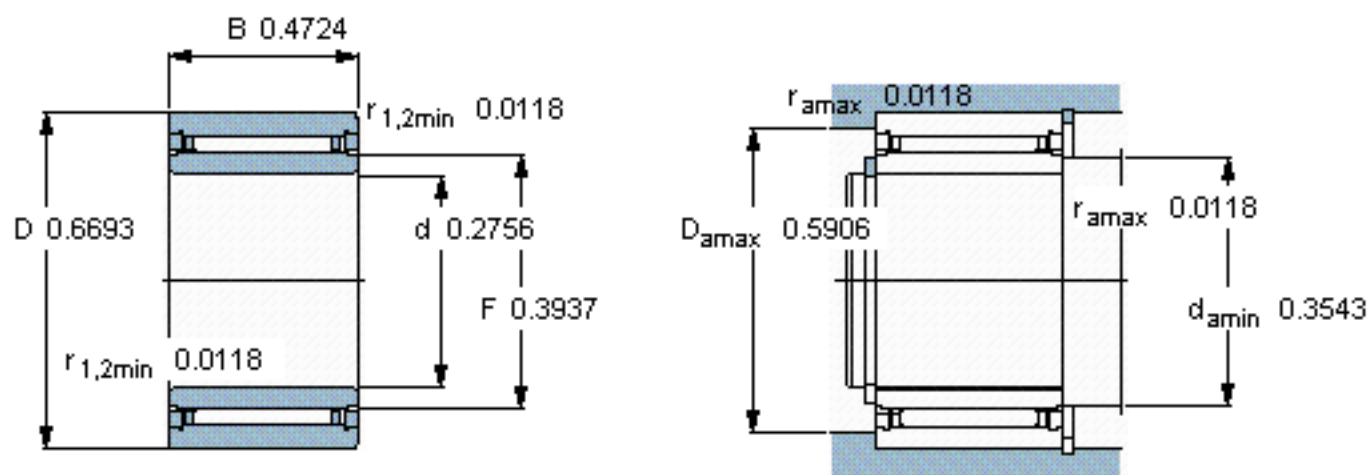

SKF NKI 7/12 TN参数

主要尺寸	d	7	mm	-
	D	17	mm	-
	B	12	mm	-
基本额定载荷	C	4570	N	动载荷
	C_0	5700	N	静载荷
疲劳载荷极限	P_u	630	N	-
额定转速	参考转速	28000	r/min	-
	极限转速	32000	r/min	-
重量	重量	14	g	-
型号	型号	NKI 7/12 TN	-	-

SKF NKI 7/12 TN图片

从轴承中一个圈环的正常位置相对于另一个圈环的允许轴向位移：

$s \leq 1,5$

参考资料：<http://www.sozhou.com/p/3d63e4f8.html>

从轴承中一个圈环的正常位置相对于另一个圈环的允许轴向位移：
 $s = 0.0591$