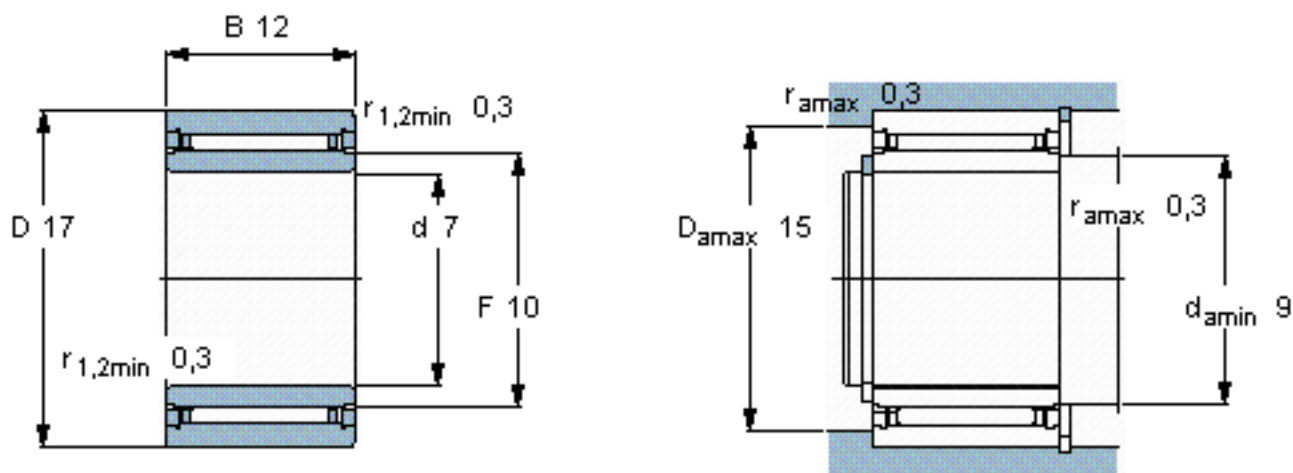

SKF NKI 7/12 TN参数

主要尺寸	d	7	mm	-
	D	17	mm	-
	B	12	mm	-
基本额定载荷	C	4570	N	动载荷
	C_0	5700	N	静载荷
疲劳载荷极限	P_u	630	N	-
额定转速	参考转速	28000	r/min	-
	极限转速	32000	r/min	-
重量	重量	14	g	-
型号	型号	NKI 7/12 TN	-	-

SKF NKI 7/12 TN图片

从轴承中一个圈环的正常位置相对于另一个圈环的允许轴向位移：

$s \leq 1,5$

参考资料：<http://www.sozhou.com/p/3d63e4f8.html>

从轴承中一个圈环的正常位置相对于另一个圈环的允许轴向位移：
 $s = 0.0591$