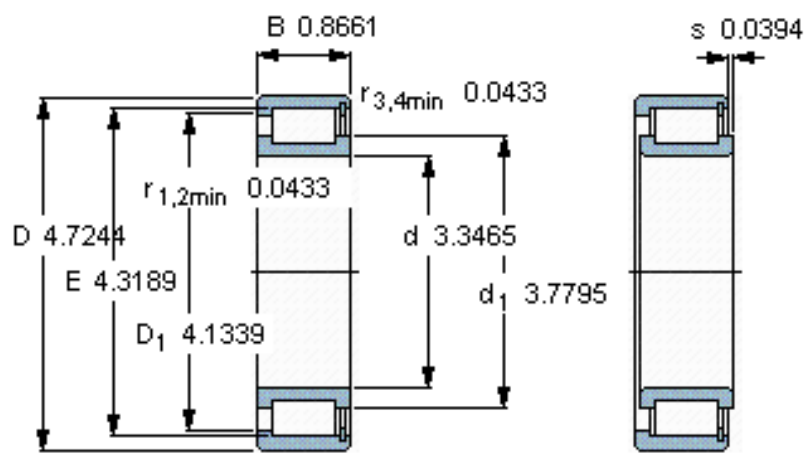

计算系数

k_r 0,2

e 0,3 Y 0,4