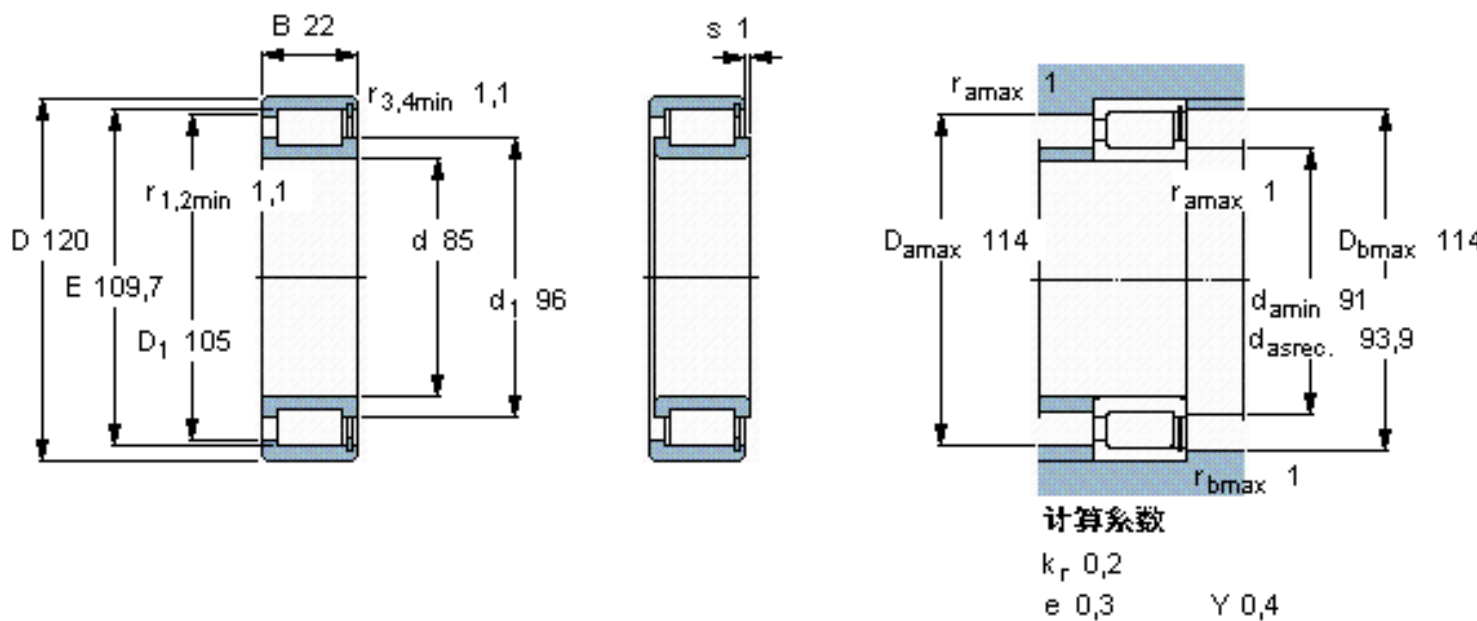

SKF NCF 2917 CV参数

主要尺寸	d	85	mm	-
	D	120	mm	-
	B	22	mm	-
基本额定载荷	C	102000	N	动载荷
	C_0	166000	N	静载荷
疲劳载荷极限	P_u	20000	N	-
额定转速	参考转速	2600	r/min	-
	极限转速	3200	r/min	-
重量	重量	810	g	-
型号	型号	NCF 2917 CV	-	-

SKF NCF 2917 CV图片