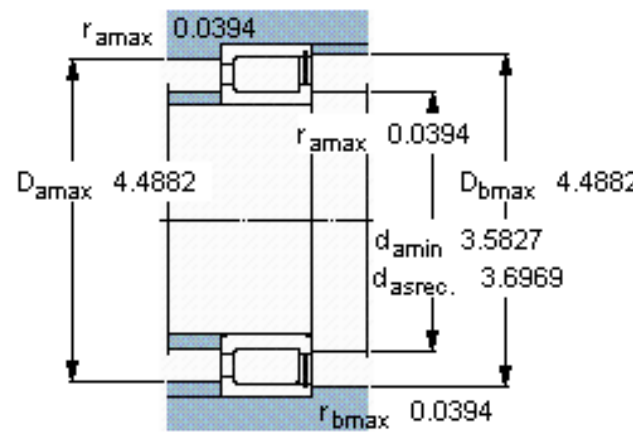

计算系数

k_r 0,2

e 0,3 Y 0,4