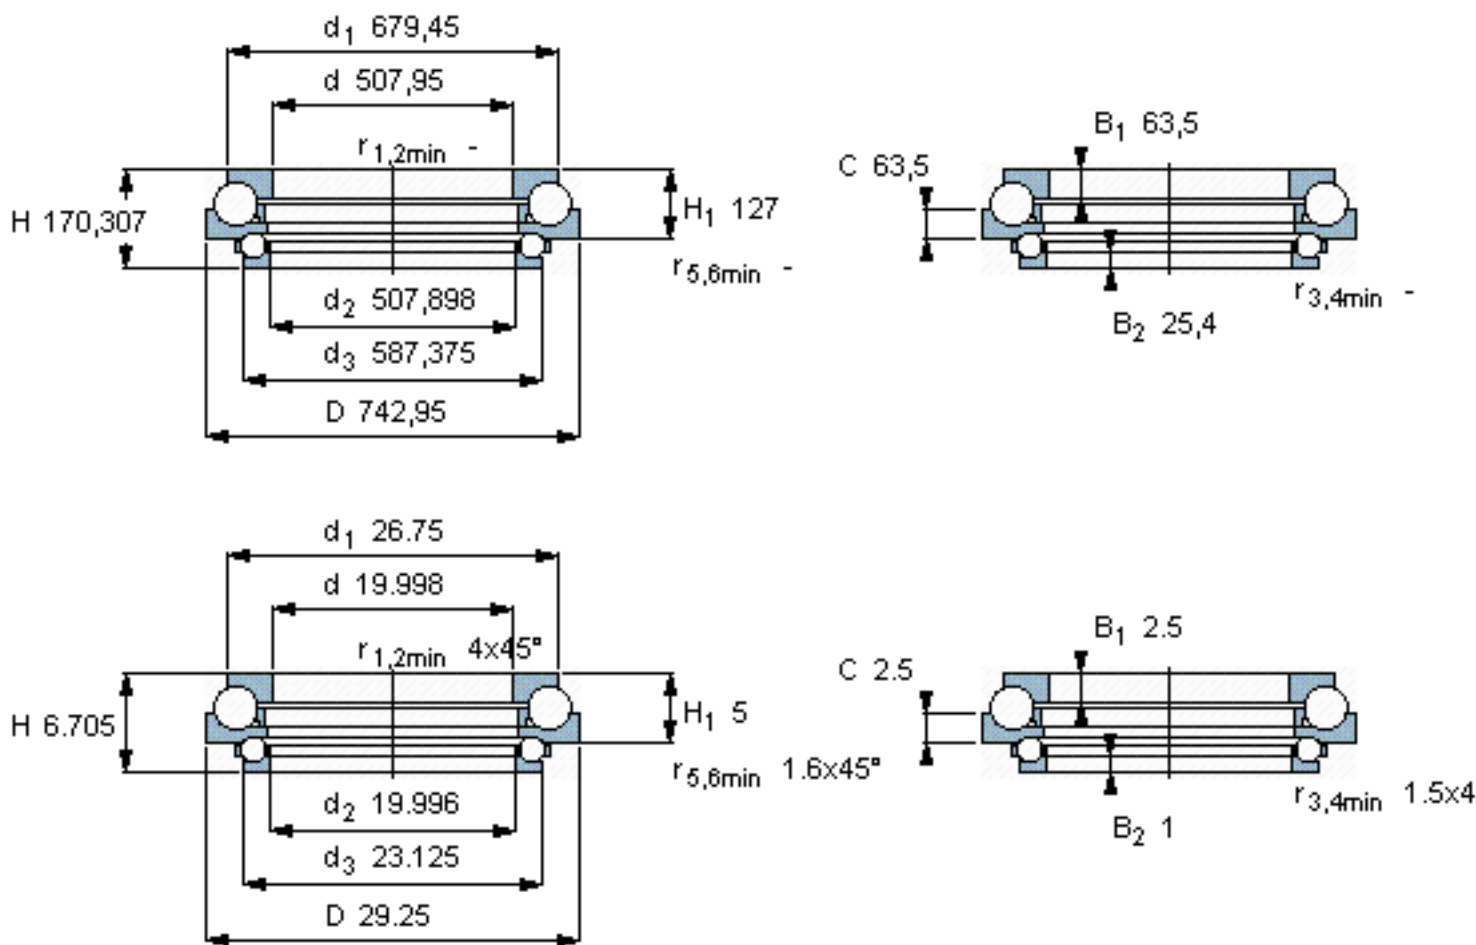

SKF BEAB 351866参数

主要尺寸	d	507.95	mm	-
	D	742.95	mm	-
	H	170.307	mm	-
基本额定载荷	C	930000	N	动载荷
	C_0	3750000	N	静载荷
	C	490000	N	动载荷
	C_0	2800000	N	静载荷
疲劳载荷极限	P_u	64000	N	-
	P_u	44000	N	-
重量	重量	190000	g	-
型号	型号	BEAB 351866	-	-

SKF BEAB 351866图片

参考资料:<http://www.sozhou.com/p/3d2c78ed.html>