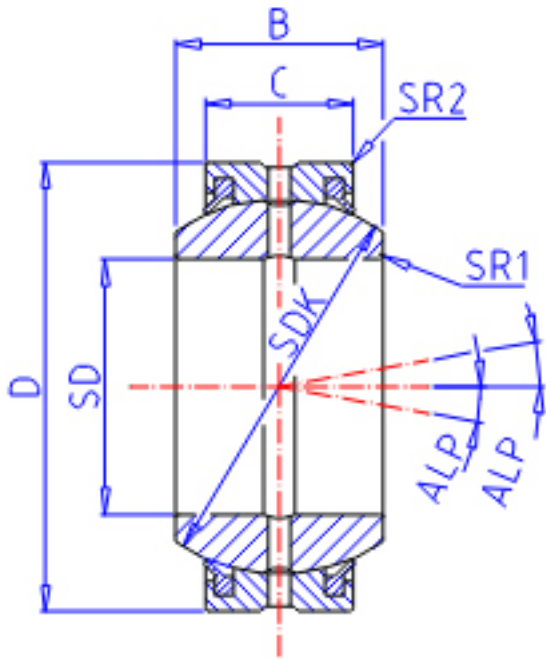

IKO GE 110ES-2RS参数

轴径	STDRT	110	mm	轴径
型号	ORDER	GE 110ES-2RS		型号
重量	MASS	4940	g	重量
主要尺寸	SD	110	mm	内径
	D	160	mm	外径
	B	70	mm	宽度
	C	55	mm	宽度
	SDK	140.0	mm	-
	SR1	1.0	mm	(最小)
	SR2	1.0	mm	(最小)
安装尺寸	SDAMIN	115.5	mm	(最小)
	SDAMAX	121.0	mm	(最大)
	DAMAX	154.5	mm	(最大)
	DAMIN	138.0	mm	(最小)
动态负载容量	CD	755000	N	动态负载容量
静态负载容量	CS	4530000	N	静态负载容量
容许倾斜角度	ALP	4		容许倾斜角度

IKO GE 110ES-2RS图片

参考资料:<http://www.sozhou.com/p/3cf1687a.html>