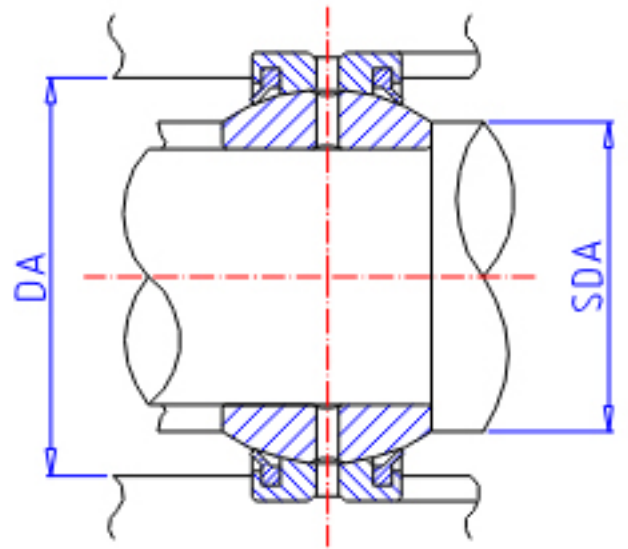

IKO GE 110ES-2RS参数

轴径	STDRT	110	mm	轴径
型号	ORDER	GE 110ES-2RS		型号
重量	MASS	4940	g	重量
主要尺寸	SD	110	mm	内径
	D	160	mm	外径
	B	70	mm	宽度
	C	55	mm	宽度
	SDK	140.0	mm	-
	SR1	1.0	mm	(最小)
	SR2	1.0	mm	(最小)
安装尺寸	SDAMIN	115.5	mm	(最小)
	SDAMAX	121.0	mm	(最大)
	DAMAX	154.5	mm	(最大)
	DAMIN	138.0	mm	(最小)
动态负载容量	CD	755000	N	动态负载容量
静态负载容量	CS	4530000	N	静态负载容量
容许倾斜角度	ALP	4		容许倾斜角度

IKO GE 110ES-2RS图片

参考资料:<http://www.sozhou.com/p/3cf1687a.html>