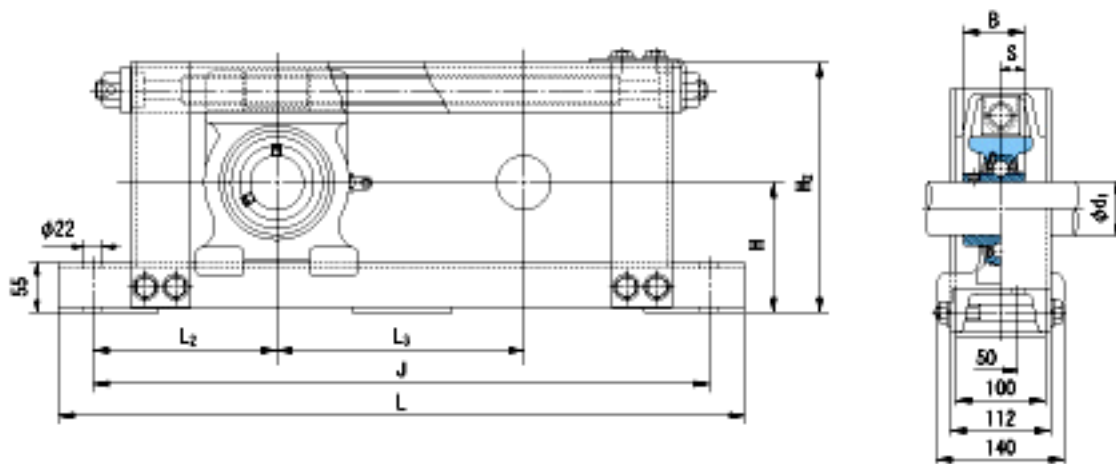

NACHI UCTU318+WU900参数

外形尺寸	H	170	mm	-	
	H2	335	mm	-	
	L	1450	mm	-	
	J	1390	mm	-	
	L2	245	mm	-	
	L3	900	mm	-	
	安装尺寸	d1	90	mm	-
B		96	mm	-	
S		40	mm	-	
重量	Mass	62400	g	重量	
基本额定载荷	Cr	143000	N	动载荷	
	Cor	107200	N	静载荷	
极限速度	Grease	-	r/min	脂润滑	
	Oil	-	r/min	油润滑	

NACHI UCTU318+WU900图片

参考资料:<http://www.sozhou.com/p/3cef6d73.html>