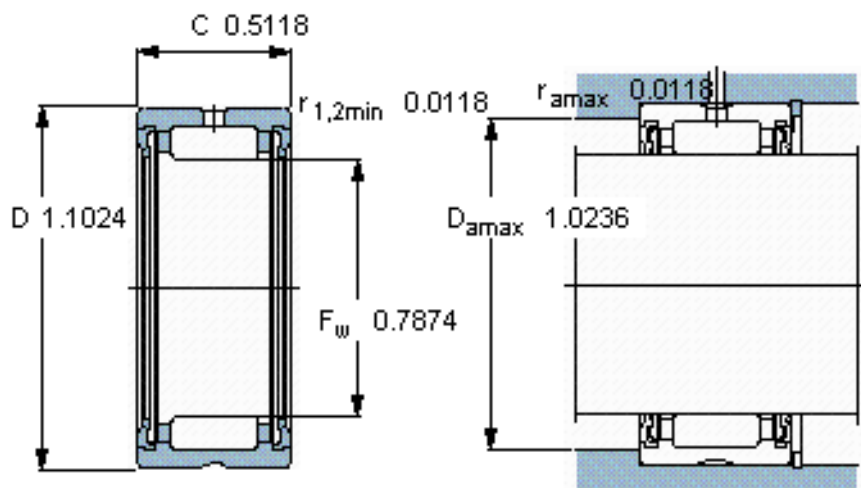

### SKF RNA 4902. 2RS参数

主要尺寸	$F_w$	20	mm	-
	$D$	28	mm	-
	$C$	13	mm	-
基本额定载荷	$C$	9130	N	动载荷
	$C_0$	12000	N	静载荷
疲劳载荷极限	$P_u$	1400	N	-
额定转速	参考转速	-	r/min	-
	极限转速	9500	r/min	-
重量	重量	22	g	-
型号	型号	RNA 4902. 2RS	-	-

### SKF RNA 4902. 2RS图片

**适宜的附件**

G密封件  
SD密封件：  
CR密封件

**适宜的附件**

G密封件  
SD密封件：  
CR密封件

参考资料:<http://www.sozhou.com/p/3cdab580.html>