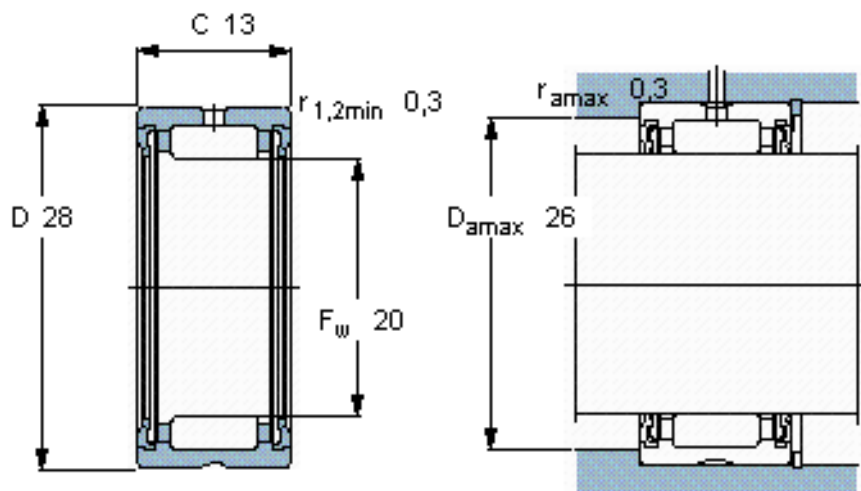

### SKF RNA 4902. 2RS参数

主要尺寸	$F_w$	20	mm	-
	$D$	28	mm	-
	$C$	13	mm	-
基本额定载荷	$C$	9130	N	动载荷
	$C_0$	12000	N	静载荷
疲劳载荷极限	$P_u$	1400	N	-
额定转速	参考转速	-	r/min	-
	极限转速	9500	r/min	-
重量	重量	22	g	-
型号	型号	RNA 4902. 2RS	-	-

### SKF RNA 4902. 2RS图片

**适宜的附件**

G密封件  
SD密封件：  
CR密封件

**适宜的附件**

G密封件  
SD密封件：  
CR密封件

参考资料:<http://www.sozhou.com/p/3cdab580.html>