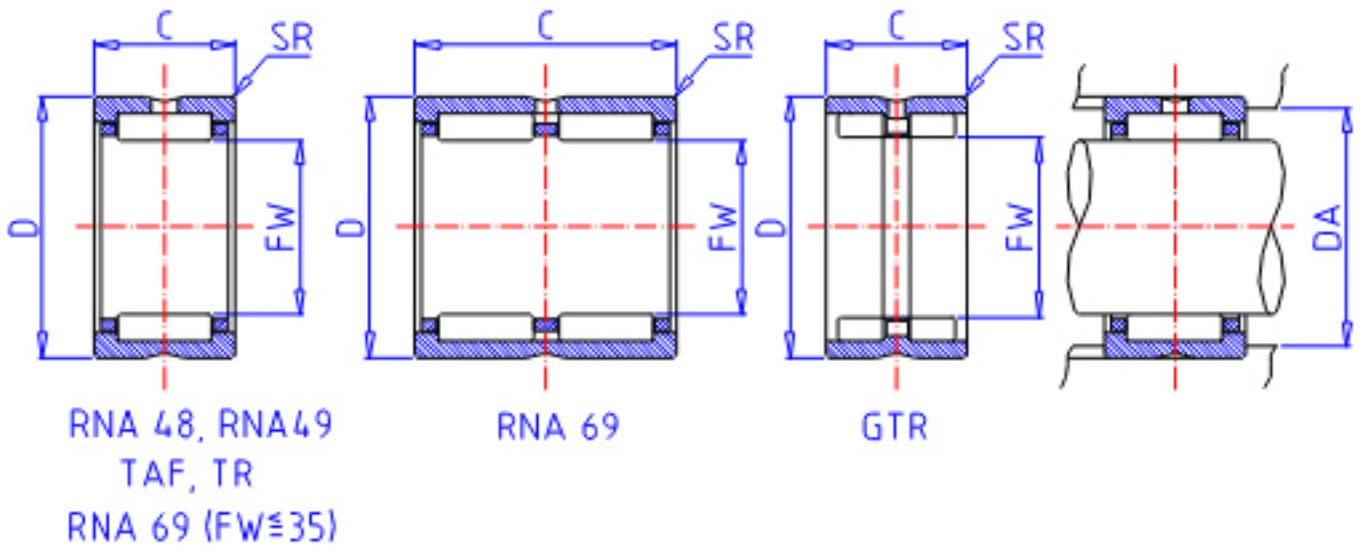

IKO RNA 4915参数

轴径	STDRT	85	mm	轴径
型号	ORDER	RNA 4915		型号
重量	MASS	525.0	g	重量
主要尺寸	FW	85	mm	内径
	D	105	mm	外径
	C	30	mm	宽度
	SR	1.0	mm	(最小)
安装尺寸	DA	100.0	mm	(最大)
基本额定载荷	CR	86200	N	动载荷
	COR	169000	N	静载荷

IKO RNA 4915图片