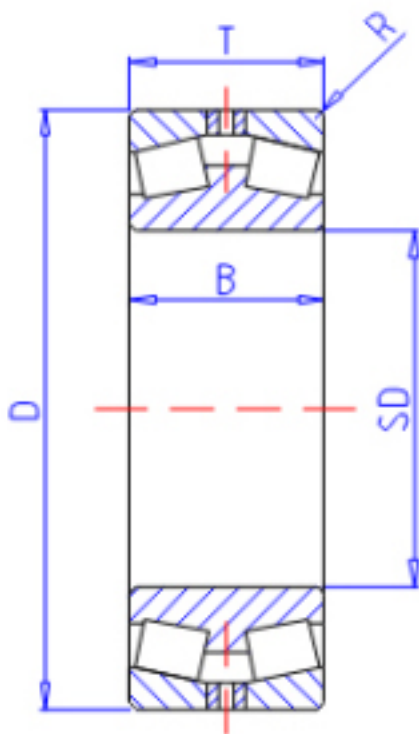

KOYO 45340参数

主要尺寸	SD	200	mm	内径
	D	340	mm	外径
	T	112	mm	-
	B	112.000	mm	宽度
	R	3.0	mm	(最小)
型号	ORDER	45340		型号
基本额定载荷	CR	1080000	N	动载荷
	C0	1840000	N	静载荷

KOYO 45340图片

参考资料:<http://www.sozhou.com/p/3c6b8bca.html>