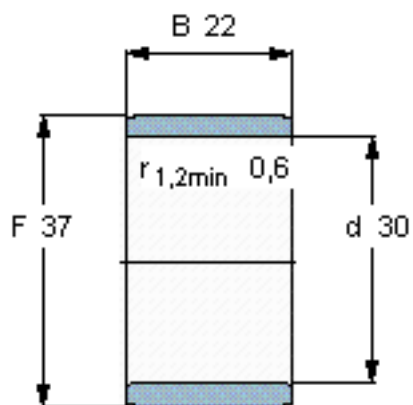

### SKF IR 30x37x22参数

主要尺寸	d	30	mm	-
	F	37	mm	-
	B	22	mm	-
	最小	0.6	mm	-
重量	重量	61	g	-
型号	型号	IR 30x37x22	-	-

### SKF IR 30x37x22图片

参考资料:<http://www.sozhou.com/p/3c67f3f8.html>