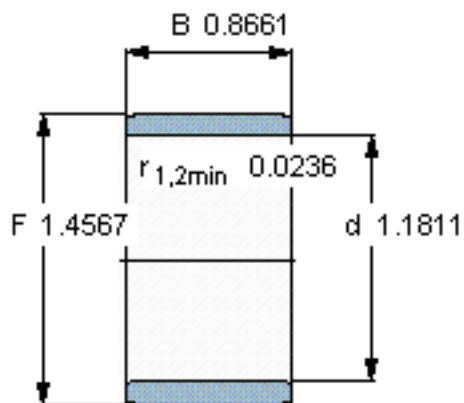

### SKF IR 30x37x22参数

主要尺寸	d	30	mm	-
	F	37	mm	-
	B	22	mm	-
	最小	0.6	mm	-
重量	重量	61	g	-
型号	型号	IR 30x37x22	-	-

### SKF IR 30x37x22图片

参考资料:<http://www.sozhou.com/p/3c67f3f8.html>