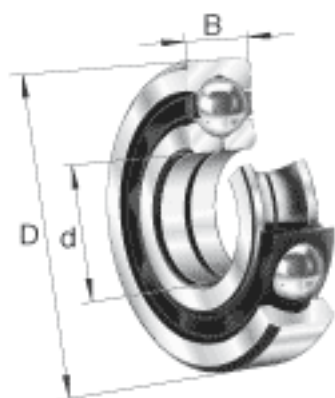

FAG QJ214-TVP参数

尺寸	d_1	89	mm	-
	$d_{a\ min}$	79	mm	-
	$r_{a\ max}$	1.5	mm	-
	r_{min}	1.5	mm	-
重量	m	1210	g	质量
基本额定载荷	C_r	122000	N	基本额定动载荷, 径向
	C_{0r}	122000	N	基本额定静载荷, 径向
极限转速	n_G	6500	r/min	极限转速
疲劳极限载荷	C_{ur}	9100	N	疲劳极限载荷, 径向
尺寸	d	70	mm	-
	D	125	mm	-
	B	24	mm	-
	a	68	mm	-
	D_1	106.3	mm	-
	$D_{a\ max}$	116	mm	-

FAG QJ214-TVP图片