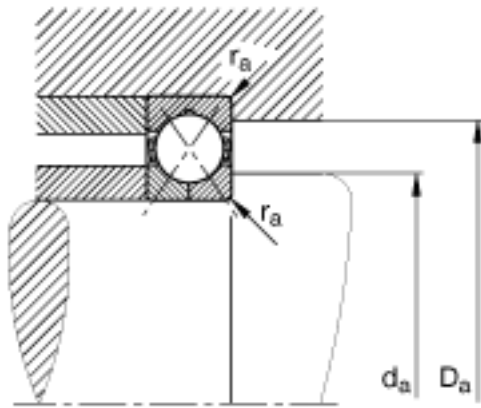

参考资料:<http://www.sozhou.com/p/3c5f1c5c.html>