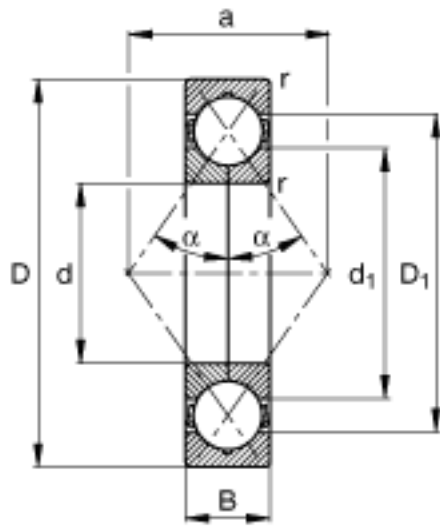

FAG QJ214-TVP参数

尺寸	d_1	89	mm	-
	$d_{a\ min}$	79	mm	-
	$r_{a\ max}$	1.5	mm	-
	r_{min}	1.5	mm	-
重量	m	1210	g	质量
基本额定载荷	C_r	122000	N	基本额定动载荷, 径向
	C_{0r}	122000	N	基本额定静载荷, 径向
极限转速	n_G	6500	r/min	极限转速
疲劳极限载荷	C_{ur}	9100	N	疲劳极限载荷, 径向
尺寸	d	70	mm	-
	D	125	mm	-
	B	24	mm	-
	a	68	mm	-
	D_1	106.3	mm	-
	$D_{a\ max}$	116	mm	-

FAG QJ214-TVP图片

参考资料:<http://www.sozhou.com/p/3c5f1c5c.html>