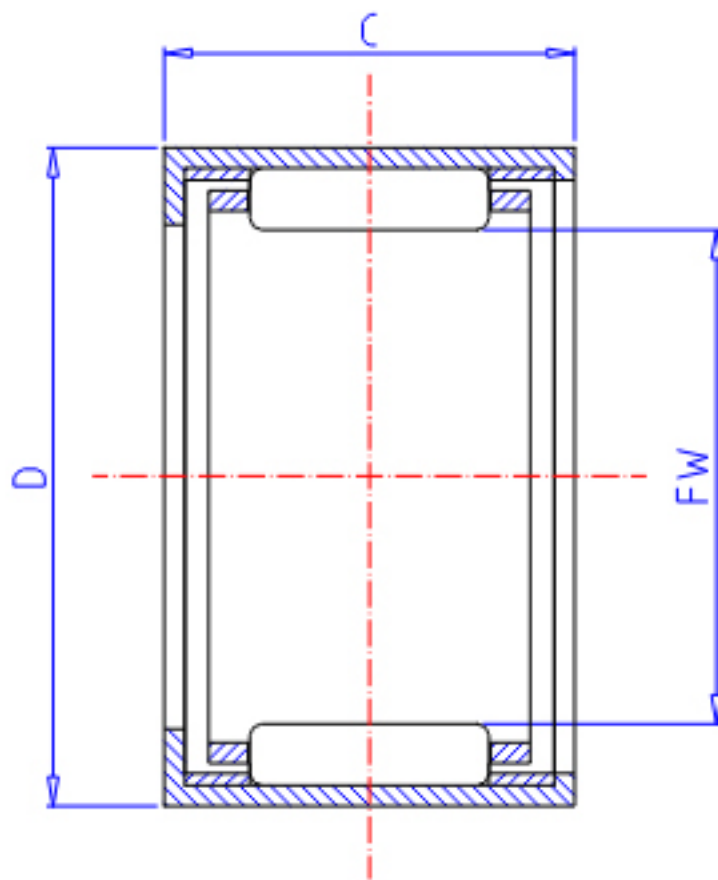

### IKO TA 1420Z参数

轴径	STDRT	14	mm	轴径
型号	ORDER	TA 1420Z		型号
重量	MASS	23.00	g	重量
主要尺寸	FW	14	mm	内径
	D	22	mm	外径
	C	20	mm	宽度
基本额定载荷	CR	13900	N	动载荷
	COR	17200	N	静载荷

### IKO TA 1420Z图片

参考资料:<http://www.sozhou.com/p/3c4ecd34.html>