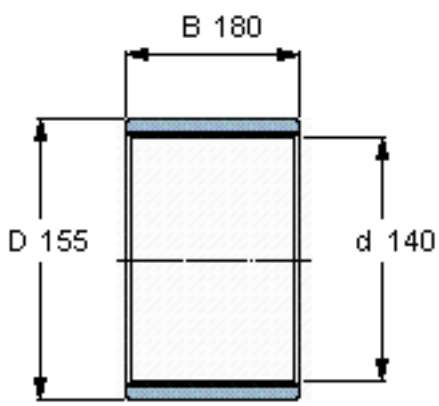

SKF PWM 140155180参数

主要尺寸	d	140	mm	-
	D	155	mm	-
	B	180	mm	-
重量	重量	1150	g	-
型号	型号	PWM 140155180	-	-

SKF PWM 140155180图片

参考资料:<http://www.sozhou.com/p/3c14e84c.html>