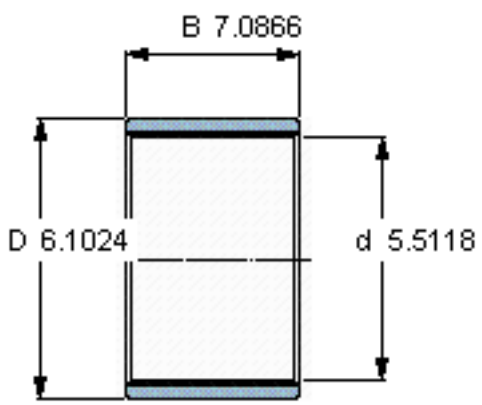

SKF PWM 140155180参数

主要尺寸	d	140	mm	-
	D	155	mm	-
	B	180	mm	-
重量	重量	1150	g	-
型号	型号	PWM 140155180	-	-

SKF PWM 140155180图片

参考资料:<http://www.sozhou.com/p/3c14e84c.html>