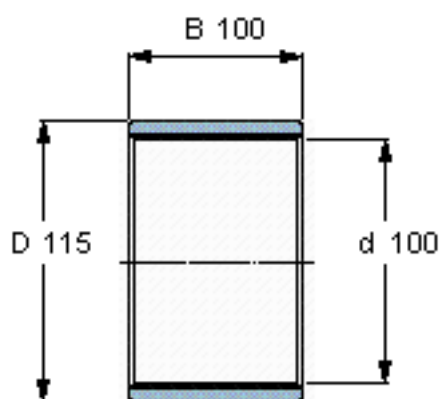

SKF PWM 100115100参数

主要尺寸	d	100	mm	-
	D	115	mm	-
	B	100	mm	-
重量	重量	470	g	-
型号	型号	PWM 100115100	-	-

SKF PWM 100115100图片

参考资料:<http://www.sozhou.com/p/3c08b665.html>