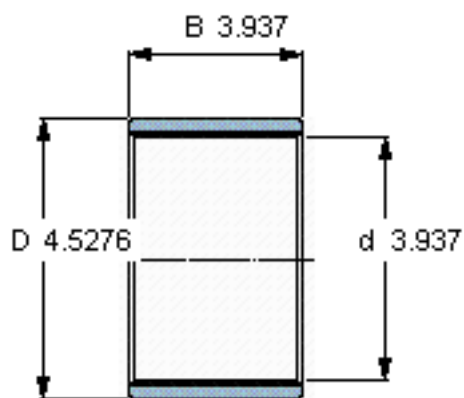

SKF PWM 100115100参数

主要尺寸	d	100	mm	-
	D	115	mm	-
	B	100	mm	-
重量	重量	470	g	-
型号	型号	PWM 100115100	-	-

SKF PWM 100115100图片

参考资料:<http://www.sozhou.com/p/3c08b665.html>