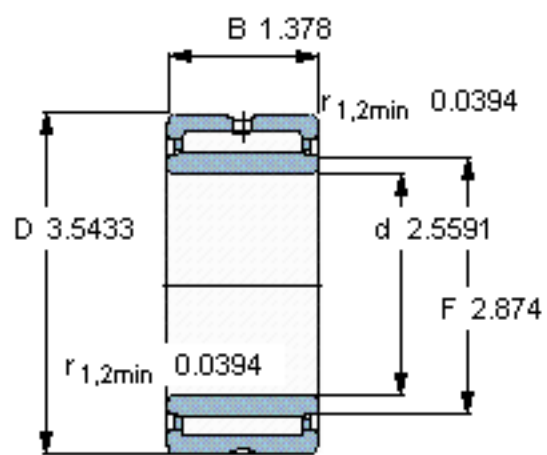

SKF NKI 65/35参数

主要尺寸	d	65	mm	-
	D	90	mm	-
	B	35	mm	-
基本额定载荷	C	73700	N	动载荷
	$C_0$	163000	N	静载荷
疲劳载荷极限	$P_u$	21600	N	-
额定转速	参考转速	5600	r/min	-
	极限转速	6300	r/min	-
重量	重量	660	g	-
型号	型号	NKI 65/35	-	-

SKF NKI 65/35图片

从轴承中一个圈环的正常位置相对于另一个圈环的允许轴向位移：

s 1

参考资料：<http://www.sozhou.com/p/3bfb6b51.html>

从轴承中一个圈环的正常位置相对于另一个圈环的允许轴向位移：  
 $s$  0.0394