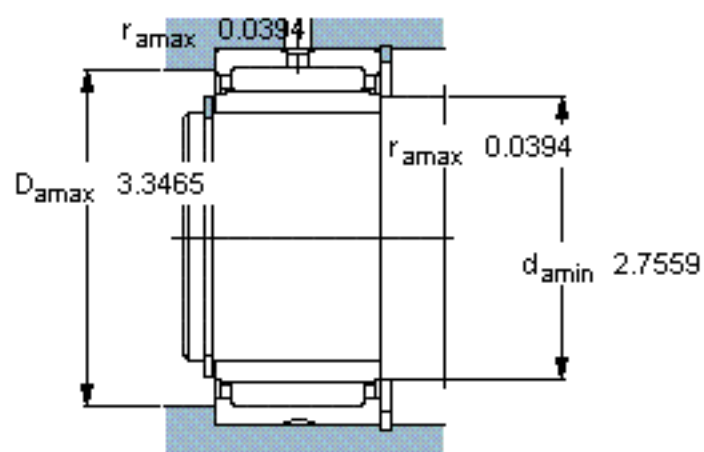

SKF NKI 65/35参数

主要尺寸	d	65	mm	-
	D	90	mm	-
	B	35	mm	-
基本额定载荷	C	73700	N	动载荷
	$C_0$	163000	N	静载荷
疲劳载荷极限	$P_u$	21600	N	-
额定转速	参考转速	5600	r/min	-
	极限转速	6300	r/min	-
重量	重量	660	g	-
型号	型号	NKI 65/35	-	-

SKF NKI 65/35图片

从轴承中一个圈环的正常位置相对于另一个圈环的允许轴向位移：

s 1

参考资料：<http://www.sozhou.com/p/3bfb6b51.html>

从轴承中一个圈环的正常位置相对于另一个圈环的允许轴向位移：  
 $s$  0.0394