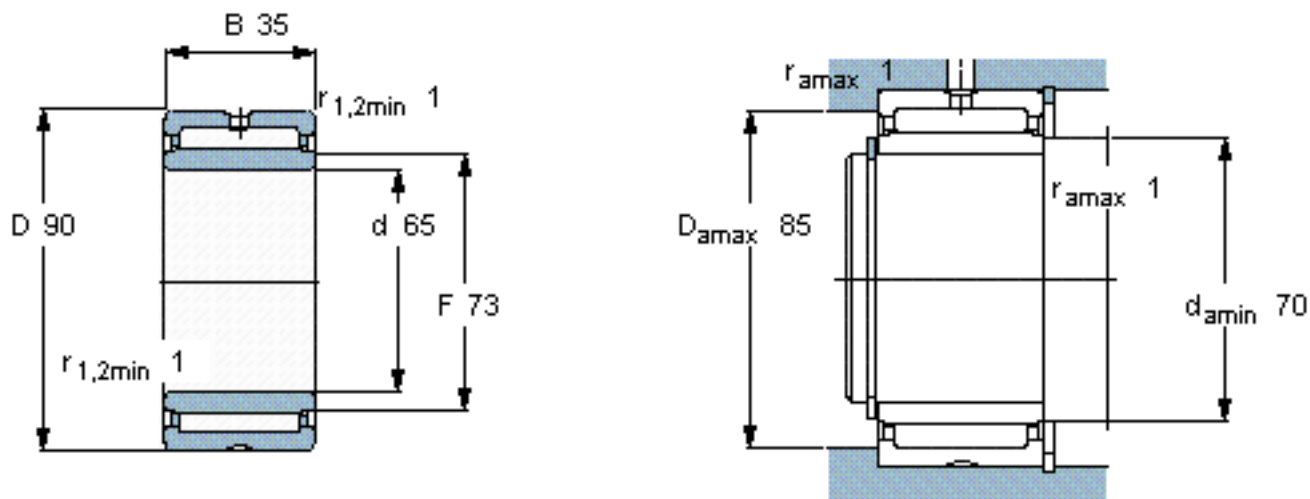

SKF NKI 65/35参数

主要尺寸	d	65	mm	-
	D	90	mm	-
	B	35	mm	-
基本额定载荷	C	73700	N	动载荷
	$C_0$	163000	N	静载荷
疲劳载荷极限	$P_u$	21600	N	-
额定转速	参考转速	5600	r/min	-
	极限转速	6300	r/min	-
重量	重量	660	g	-
型号	型号	NKI 65/35	-	-

SKF NKI 65/35图片

从轴承中一个圈环的正常位置相对于另一个圈环的允许轴向位移：

s 1

参考资料：<http://www.sozhou.com/p/3bfb6b51.html>

从轴承中一个圈环的正常位置相对于另一个圈环的允许轴向位移：  
 $s$  0.0394