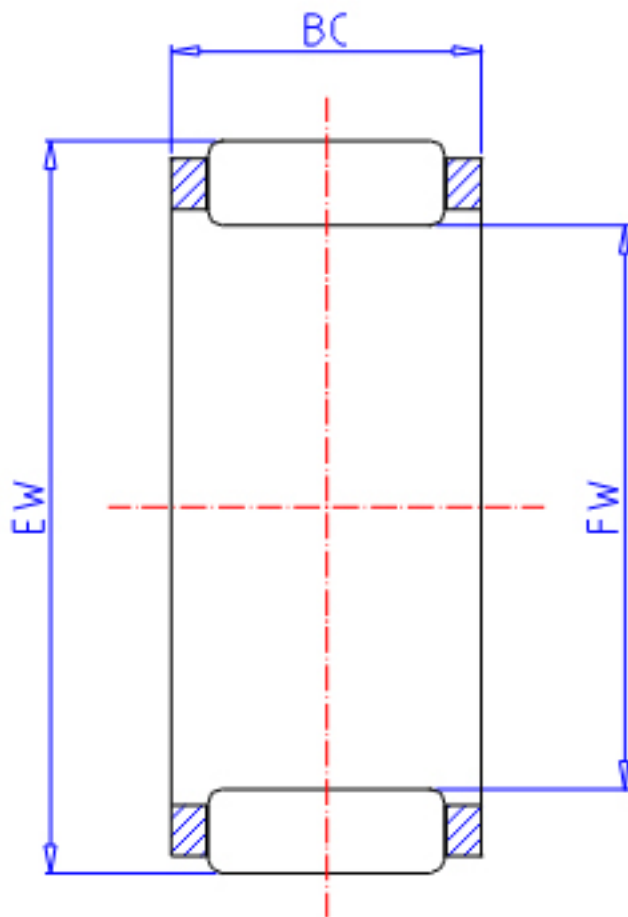

IKO KTV 162019EG参数

轴径	STDRT	16	mm	轴径
型号	ORDER	KTV 162019EG		型号
重量	MASS	10.6	g	重量
主要尺寸	FW	16	mm	内径
	EW	20	mm	外径
	BC	19.0	mm	宽度
基本额定载荷	CR	10800	N	动载荷
	COR	14600	N	静载荷

IKO KTV 162019EG图片

参考资料:<http://www.sozhou.com/p/3be9b6f9.html>