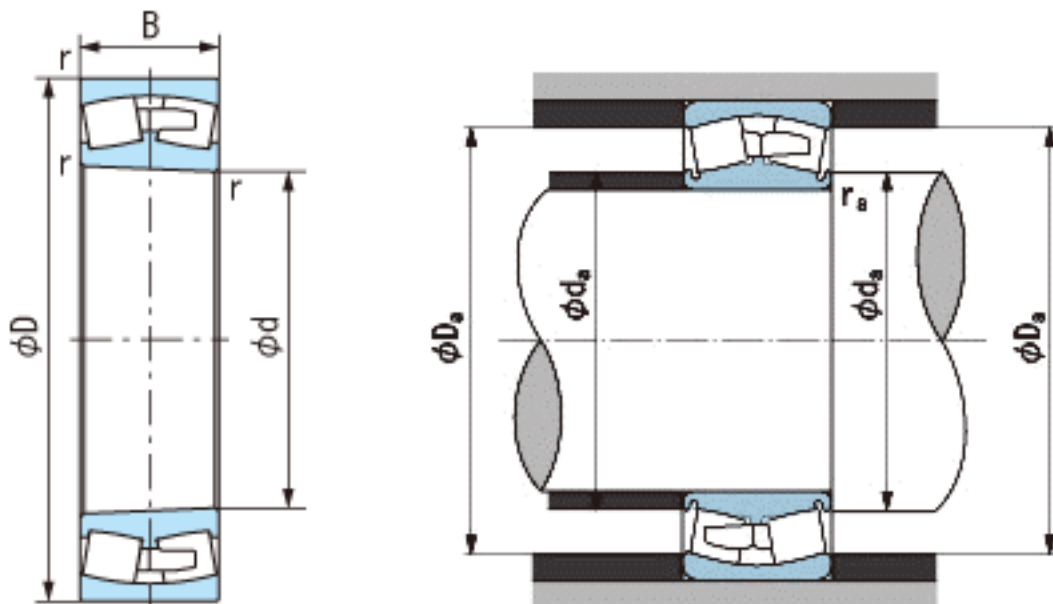

NACHI 23124AXK参数

外形尺寸	d	120	mm	内径
	D	200	mm	外径
	B	62	mm	宽度
	r	2~3.5	mm	径向
	r	2~5	mm	径向
安装尺寸	da (min)	130.0	mm	(最小)
	Da (max)	190.0	mm	(最大)
	ra (max)	2.0	mm	(最大)
重量	Mass	8100	g	重量
基本额定载荷	Cr	645000	N	动载荷
	Cor	734000	N	静载荷
极限速度	Grease	2700	r/min	脂润滑
	Oil	3600	r/min	油润滑

NACHI 23124AXK图片

参考资料:<http://www.sozhou.com/p/3ba69baa.html>