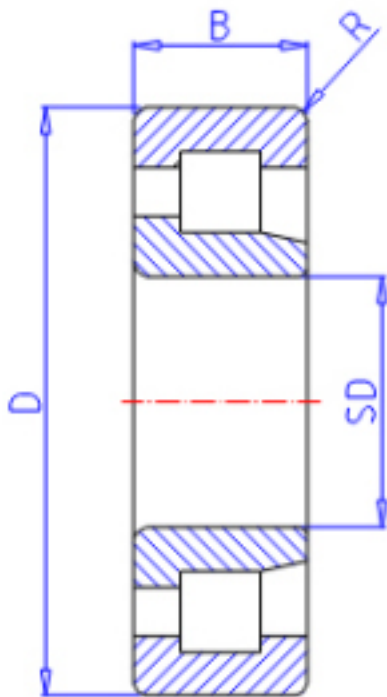

KOYO NJ338参数

主要尺寸	SD	190	mm	内径
	D	400	mm	外径
	B	78	mm	宽度
	R	5.0	mm	(最小)
型号	ORDER	NJ338		型号
基本额定载荷	C	987000	N	动载荷
	C0	1260000	N	静载荷
极限转速	NG	1300	1/min	脂润滑
	NO	1800	1/min	油润滑

KOYO NJ338图片

参考资料:<http://www.sozhou.com/p/3b5f460a.html>