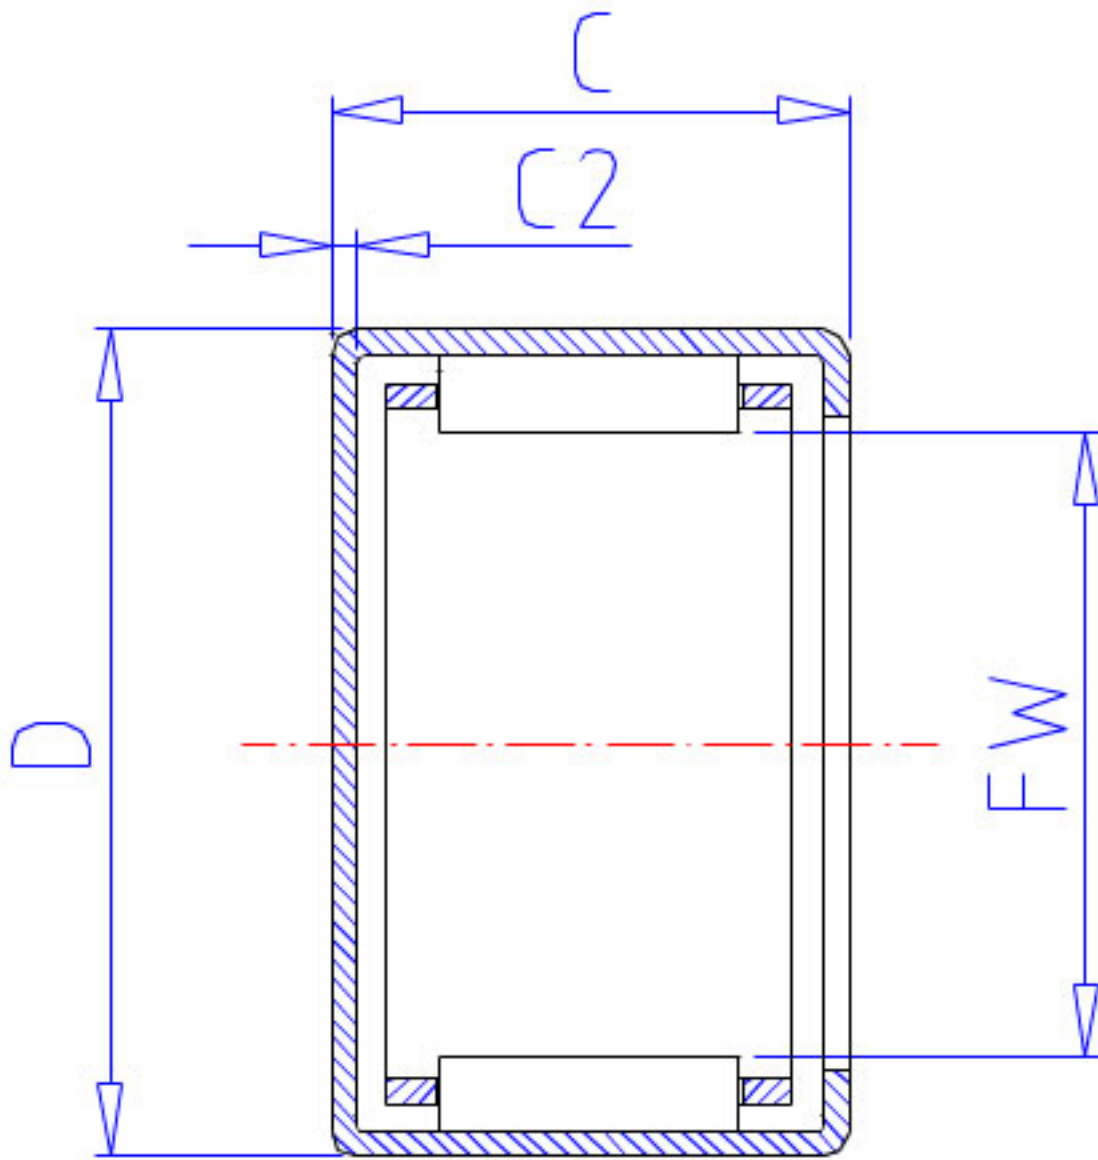

参考资料:<http://www.sozhou.com/p/3b094fe7.html>