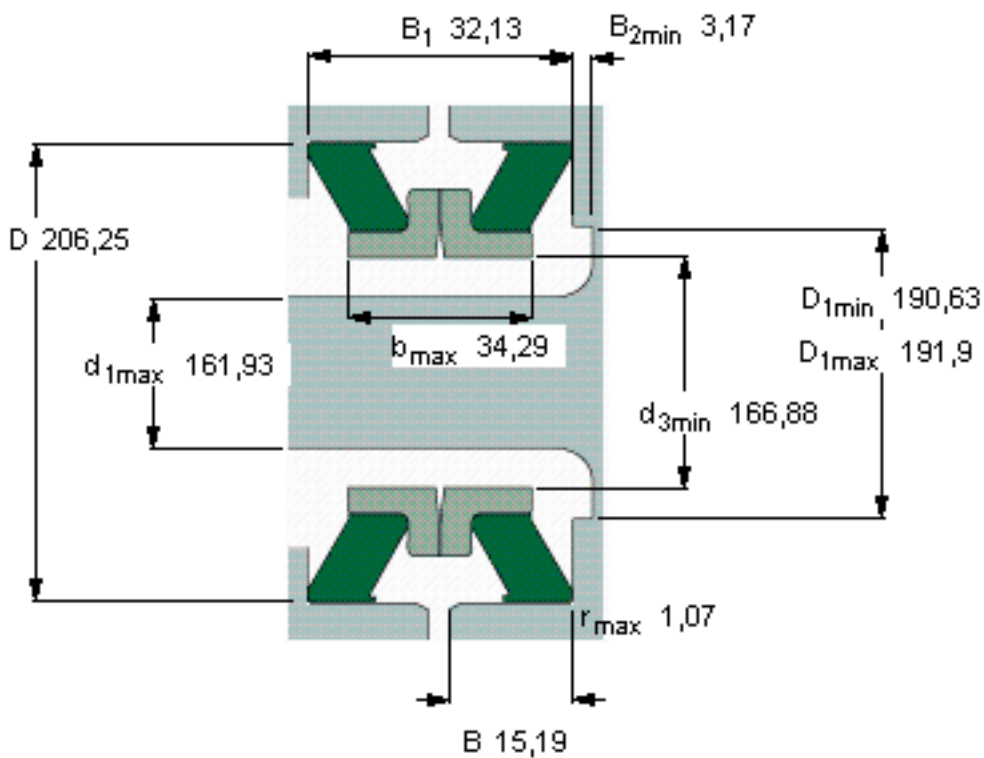

SKF 63796参数

主要尺寸	$D_1$ 最大	161.93	mm	-
	D	206.25	mm	-
	$B_1$	32.13	mm	-
	$d_3$ 最小	166.88	mm	-
	B	15.19	mm	-
型号	型号	63796	-	-

SKF 63796图片

参考资料:<http://www.sozhou.com/p/3afb4290.html>