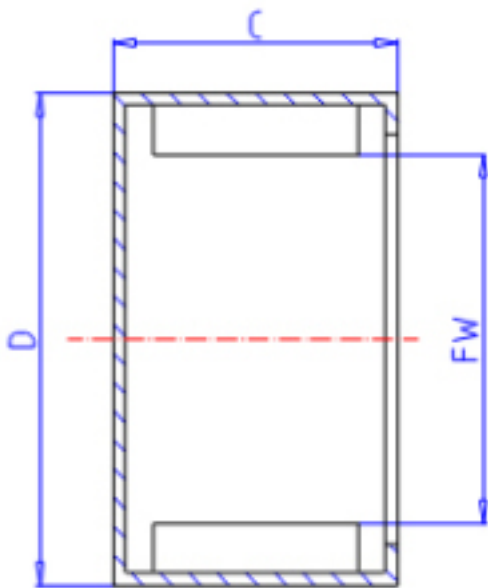

KOYO 14MM2016参数

主要尺寸	FW	14.0	mm	内径
	C	16	mm	宽度
	D	20	mm	外径
型号	ORDER	14MM2016		型号
基本额定载荷	CR	12700	N	动载荷
	C0	22400	N	静载荷
极限转速	NO	8600	1/min	油润滑

KOYO 14MM2016图片

参考资料:<http://www.sozhou.com/p/3ab3f2b1.html>