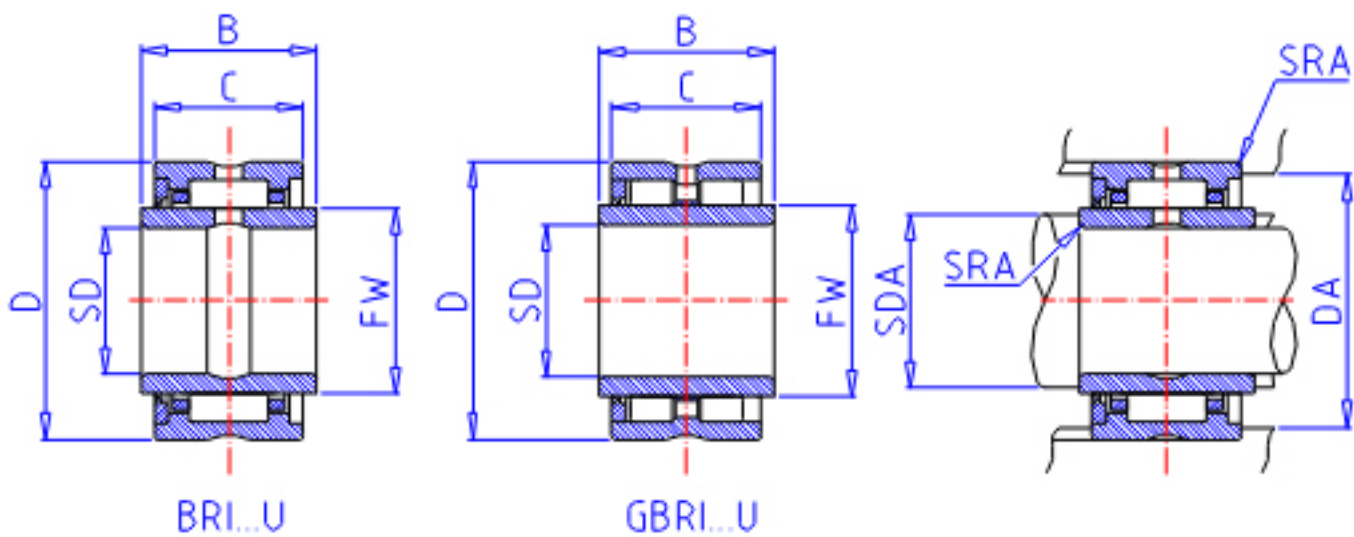

参考资料:<http://www.sozhou.com/p/3aa0cb77.html>