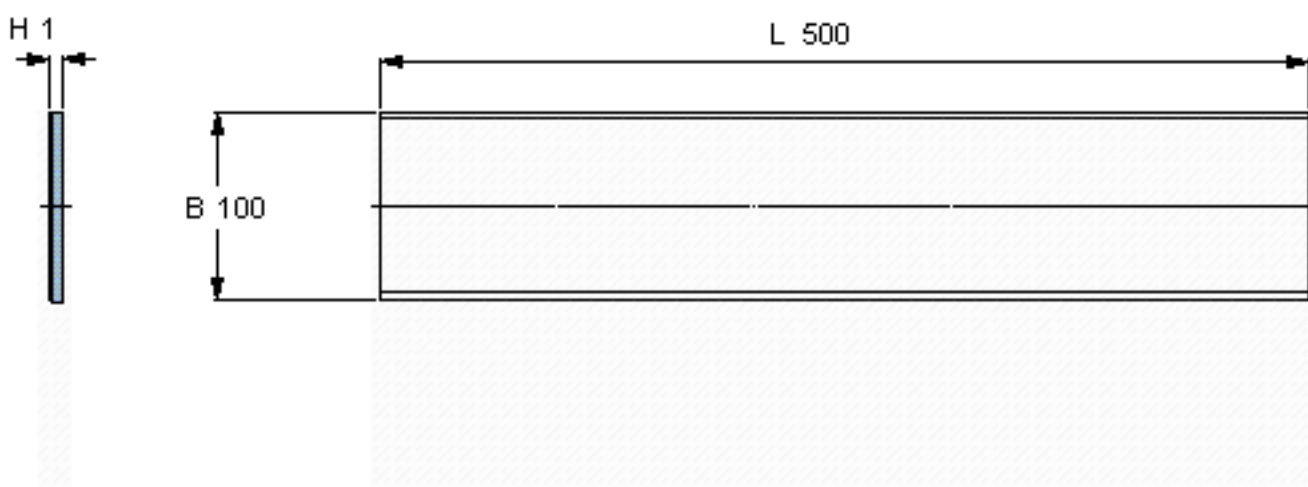

SKF PCMS 1005001.0 E参数

主要尺寸	B	100	mm	-
	L	500	mm	-
	H	1	mm	-
重量	重量	350	g	-
型号	型号	PCMS 1005001.0 E		-

SKF PCMS 1005001.0 E图片

参考资料:<http://www.sozhou.com/p/3a93a5b1.html>