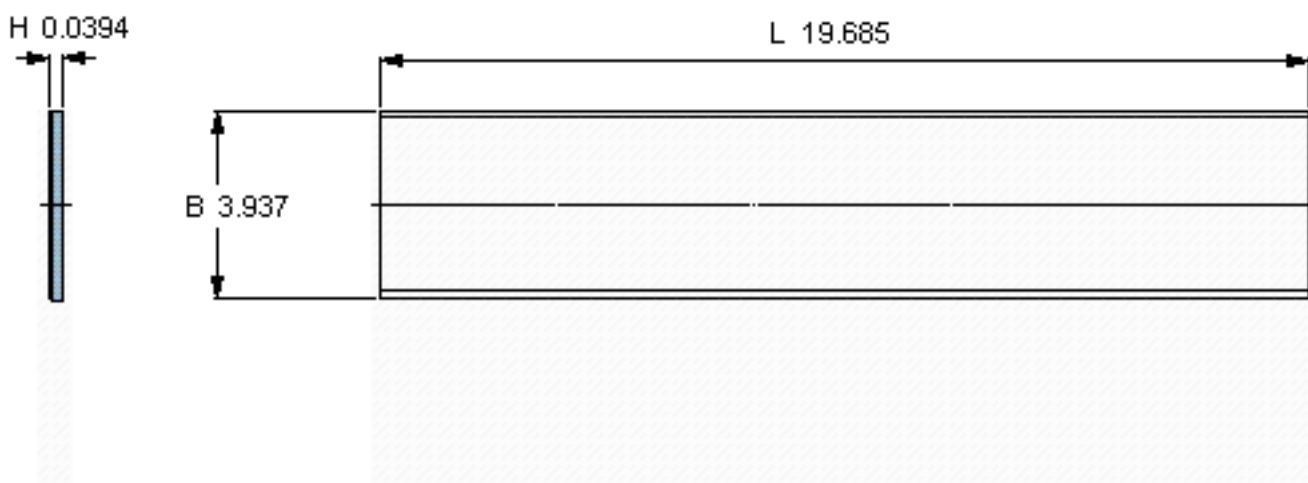

SKF PCMS 1005001.0 E参数

主要尺寸	B	100	mm	-
	L	500	mm	-
	H	1	mm	-
重量	重量	350	g	-
型号	型号	PCMS 1005001.0 E		-

SKF PCMS 1005001.0 E图片

参考资料:<http://www.sozhou.com/p/3a93a5b1.html>