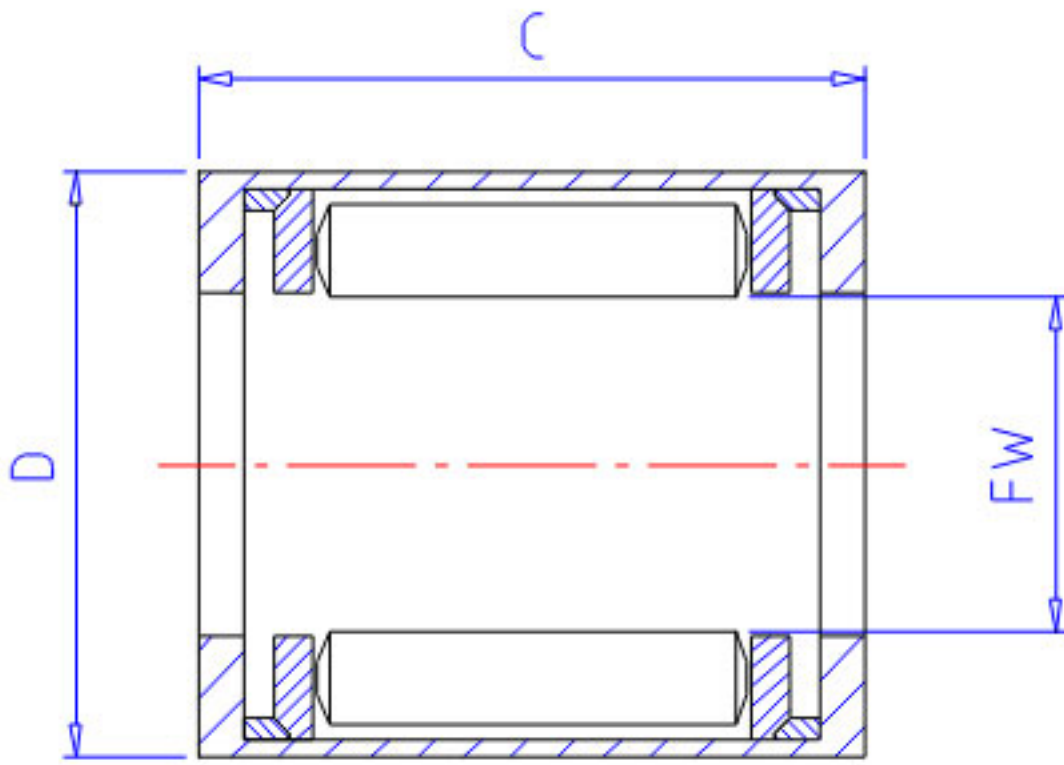

参考资料:<http://www.sozhou.com/p/3a74530b.html>