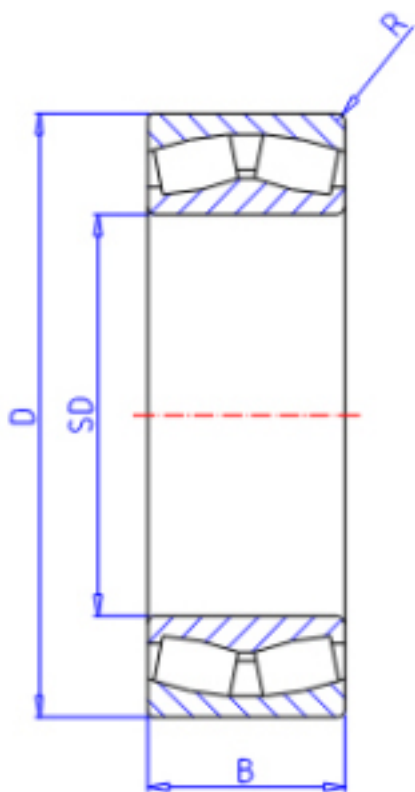

KOYO 22224RHR参数

主要尺寸	SD	120	mm	内径
	D	215	mm	外径
	B	58.0	mm	宽度
	R	2.1	mm	(最小)
型号	ORDER	22224RHR		型号
基本额定载荷	C	707000	N	动载荷
	C0	764000	N	静载荷
极限转速	NG	1500	1/min	脂润滑
	NO	2000	1/min	油润滑

KOYO 22224RHR图片

参考资料:<http://www.sozhou.com/p/3a52bece.html>