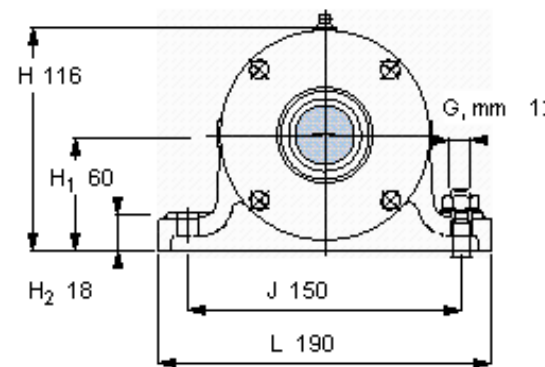

SKF PDNB 307参数

主要尺寸	d_b	28	mm	-
	B	394	mm	-
	H	116	mm	-
	H_1	60	mm	-
	L	190	mm	-
整体式轴承	浮动端轴承	6307	-	-
	固定端轴承	6307	-	-
	固定端轴承	-	-	-
重量	重量	13500	g	-
型号	轴承单元	PDNB 307	-	-

SKF PDNB 307图片

参考资料:<http://www.sozhou.com/p/3a045beb.html>