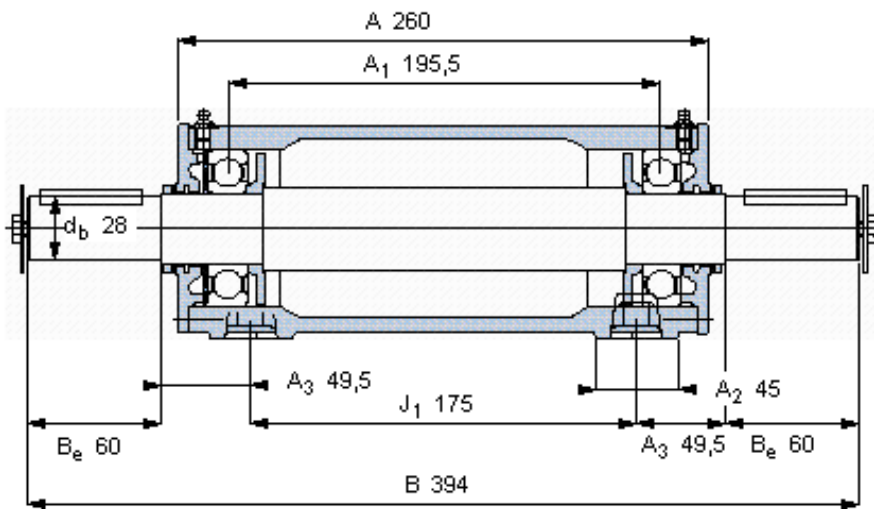

SKF PDNB 307参数

主要尺寸	d_b	28	mm	-
	B	394	mm	-
	H	116	mm	-
	H_1	60	mm	-
	L	190	mm	-
整体式轴承	浮动端轴承	6307	-	-
	固定端轴承	6307	-	-
	固定端轴承	-	-	-
重量	重量	13500	g	-
型号	轴承单元	PDNB 307	-	-

SKF PDNB 307图片

参考资料:<http://www.sozhou.com/p/3a045beb.html>