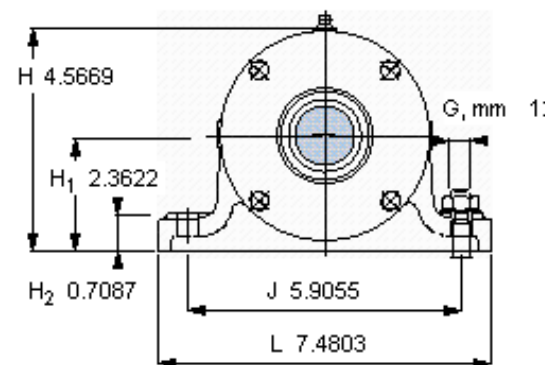

SKF PDNB 307参数

主要尺寸	d_b	28	mm	-
	B	394	mm	-
	H	116	mm	-
	H_1	60	mm	-
	L	190	mm	-
整体式轴承	浮动端轴承	6307	-	-
	固定端轴承	6307	-	-
	固定端轴承	-	-	-
重量	重量	13500	g	-
型号	轴承单元	PDNB 307	-	-

SKF PDNB 307图片

参考资料:<http://www.sozhou.com/p/3a045beb.html>