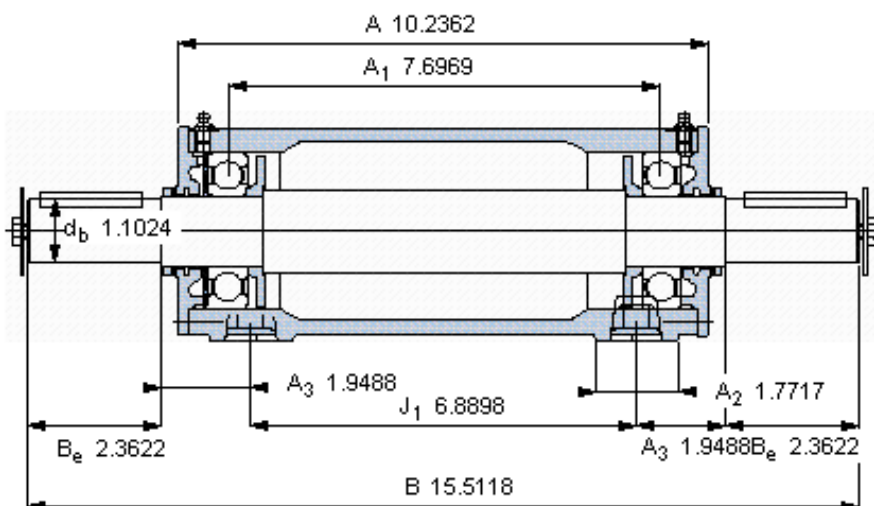

SKF PDNB 307参数

主要尺寸	d_b	28	mm	-
	B	394	mm	-
	H	116	mm	-
	H_1	60	mm	-
	L	190	mm	-
整体式轴承	浮动端轴承	6307	-	-
	固定端轴承	6307	-	-
	固定端轴承	-	-	-
重量	重量	13500	g	-
型号	轴承单元	PDNB 307	-	-

SKF PDNB 307图片

参考资料:<http://www.sozhou.com/p/3a045beb.html>