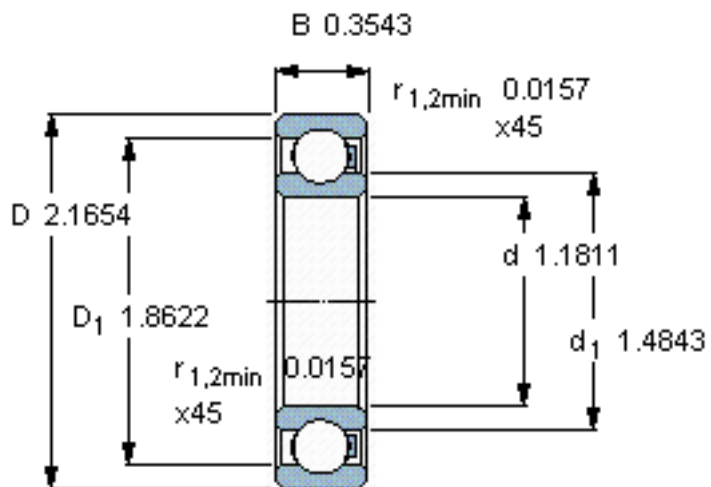

SKF 16006/HR22T2参数

| | | | | |
|------|-----------------|--------------|-------|---|
| 主要尺寸 | d | 30 | mm | - |
| | D | 55 | mm | - |
| | B | 9 | mm | - |
| 承载能力 | 动态 ¹ | 260 | N | - |
| | 静止 ² | 190 | N | - |
| 额定转速 | 最大 ³ | 790 | r/min | - |
| 重量 | 重量 | 22 | g | - |
| 型号 | 型号 | 16006/HR22T2 | - | - |

SKF 16006/HR22T2图片

参考资料:<http://www.sozhou.com/p/39c82c3a.html>