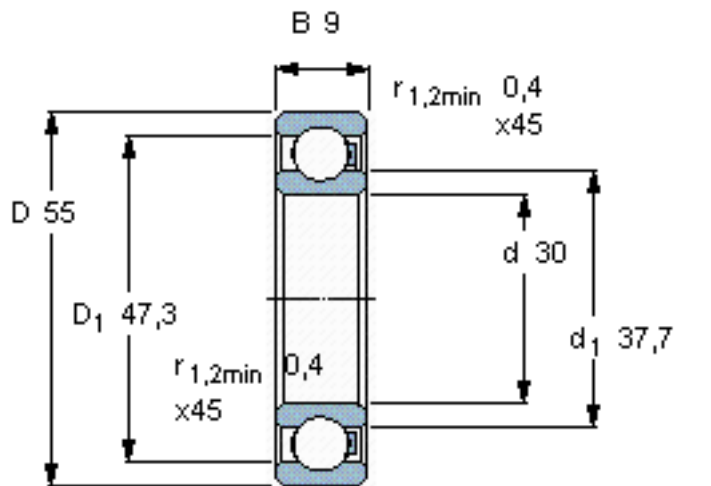

SKF 16006/HR22T2参数

| | | | | |
|------|-----------------|--------------|-------|---|
| 主要尺寸 | d | 30 | mm | - |
| | D | 55 | mm | - |
| | B | 9 | mm | - |
| 承载能力 | 动态 ¹ | 260 | N | - |
| | 静止 ² | 190 | N | - |
| 额定转速 | 最大 ³ | 790 | r/min | - |
| 重量 | 重量 | 22 | g | - |
| 型号 | 型号 | 16006/HR22T2 | - | - |

SKF 16006/HR22T2图片

参考资料:<http://www.sozhou.com/p/39c82c3a.html>