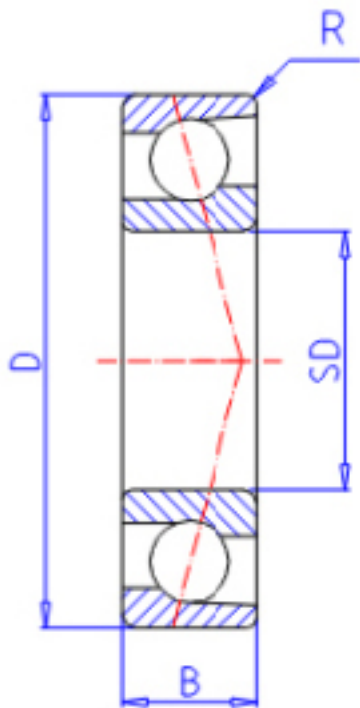

### KOYO 7205C参数

主要尺寸	SD	25	mm	内径
	D	52	mm	外径
	B	15	mm	宽度
	R	1.0	mm	(最小)
型号	ORDER	7205C		型号
基本额定载荷	C	17500	N	动载荷
	C0	11100	N	静载荷
极限转速	NG	16000	1/min	脂润滑
	NO	22000	1/min	油润滑

### KOYO 7205C图片

参考资料:<http://www.sozhou.com/p/39b67169.html>