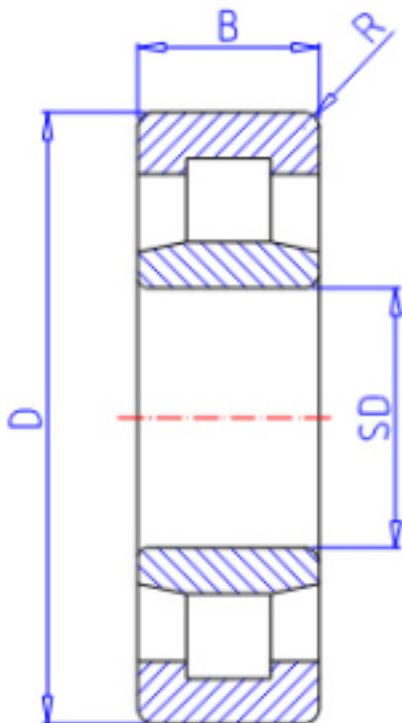

KOYO NU2305R参数

主要尺寸	SD	25	mm	内径
	D	62	mm	外径
	B	24	mm	宽度
	R	1.1	mm	(最小)
型号	ORDER	NU2305R		型号
基本额定载荷	C	57000	N	动载荷
	C0	56100	N	静载荷
极限转速	NG	9100	1/min	脂润滑
	NO	14000	1/min	油润滑

KOYO NU2305R图片

参考资料:<http://www.sozhou.com/p/3986f71e.html>