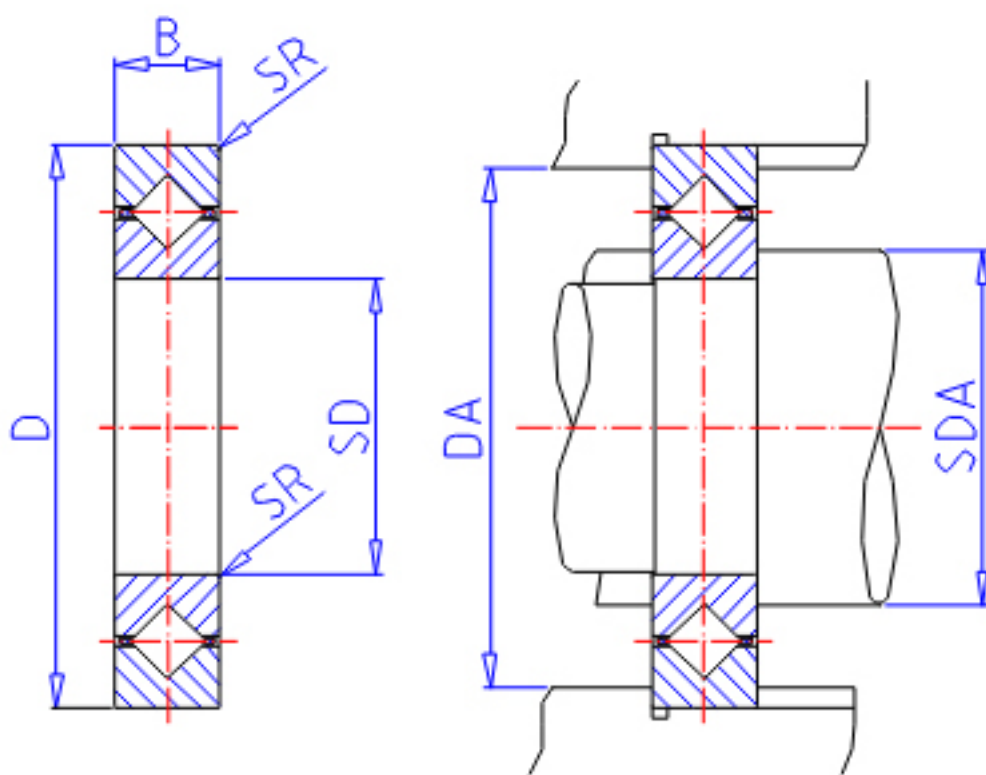

参考资料:<http://www.sozhou.com/p/39843000.html>