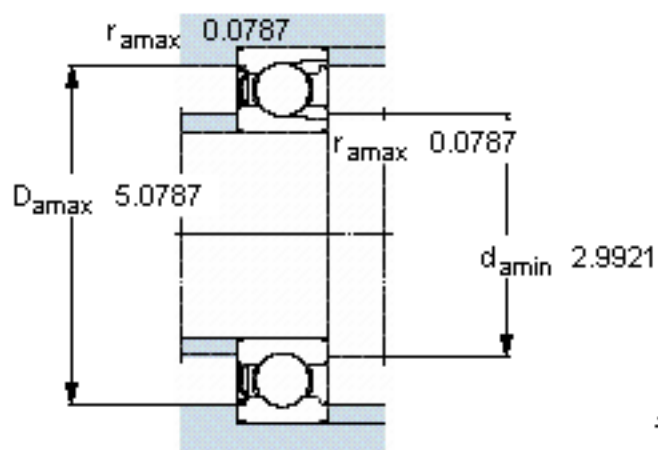

计算系数

k_r 0,05

f_0 13,2