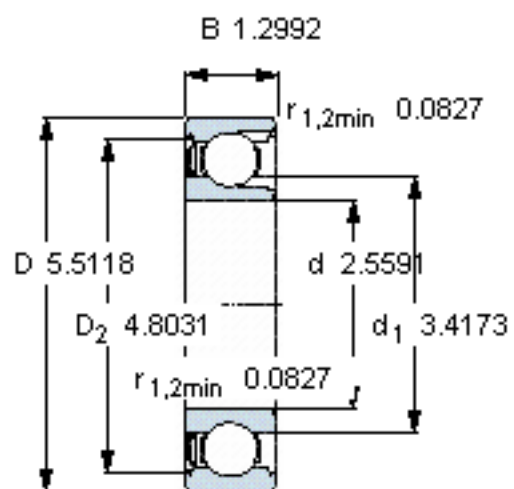

计算系数

k_r 0,05

f_0 13,2