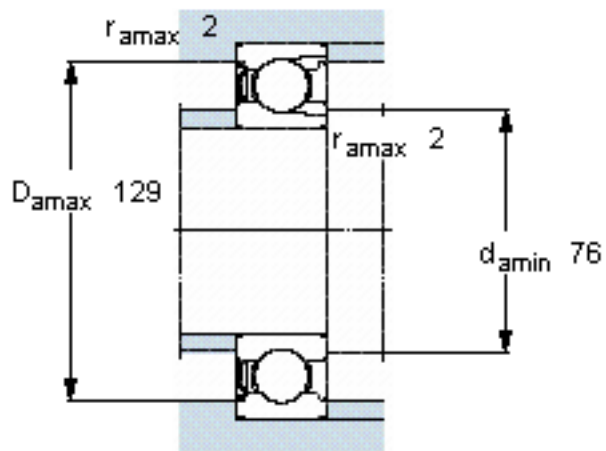

SKF 313-Z参数

主要尺寸	d	65	mm	-
	D	140	mm	-
	B	33	mm	-
基本额定载荷	C	102000	N	动载荷
	C_0	90000	N	静载荷
疲劳载荷极限	P_u	3750	N	-
额定转速	参考转速	9000	r/min	-
	极限转速	5600	r/min	-
重量	重量	2300	g	-
型号	型号	313-Z	-	-

SKF 313-Z图片

计算系数

k_r 0,05