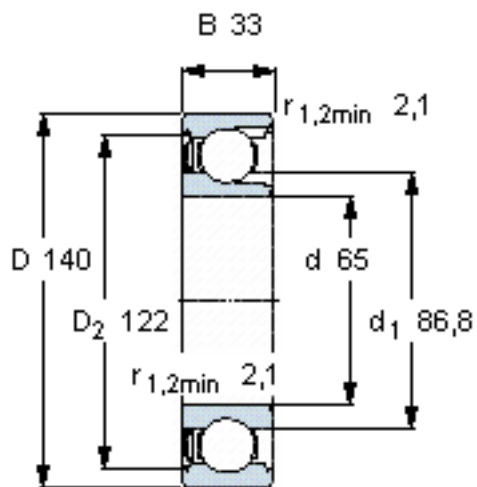

SKF 313-Z参数

主要尺寸	d	65	mm	-
	D	140	mm	-
	B	33	mm	-
基本额定载荷	C	102000	N	动载荷
	C_0	90000	N	静载荷
疲劳载荷极限	P_u	3750	N	-
额定转速	参考转速	9000	r/min	-
	极限转速	5600	r/min	-
重量	重量	2300	g	-
型号	型号	313-Z	-	-

SKF 313-Z图片

计算系数

k_r 0,05