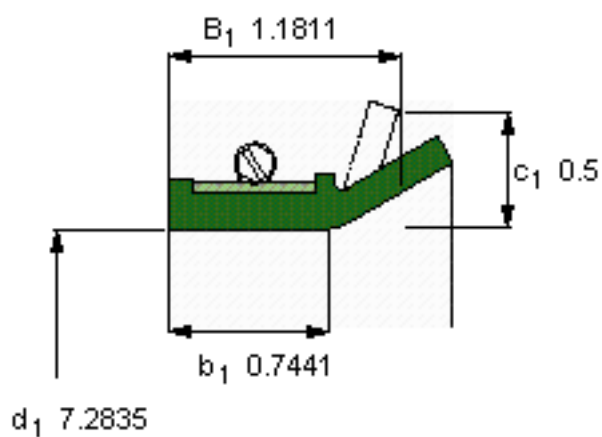

SKF 593637参数

主要尺寸	d_1	185	mm	-
	B_1	30	mm	-
	b_1	18.9	mm	-
说明	设计	CT1	-	-
	密封唇材料	R	-	-
	型号	593637	-	-
	美国图纸编号	593637	-	-

SKF 593637图片

参考资料:<http://www.sozhou.com/p/39724d82.html>