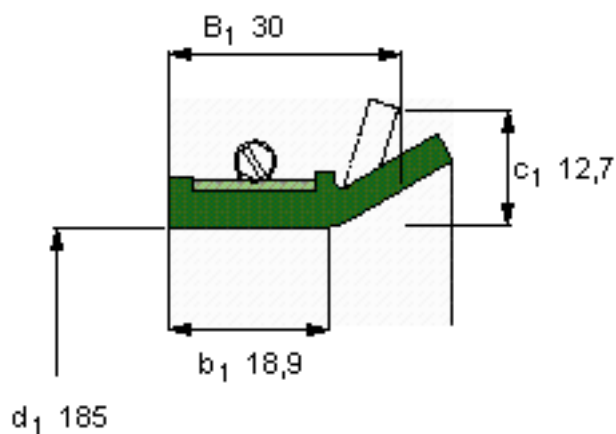

SKF 593637参数

主要尺寸	d_1	185	mm	-
	B_1	30	mm	-
	b_1	18.9	mm	-
说明	设计	CT1	-	-
	密封唇材料	R	-	-
	型号	593637	-	-
	美国图纸编号	593637	-	-

SKF 593637图片

参考资料:<http://www.sozhou.com/p/39724d82.html>