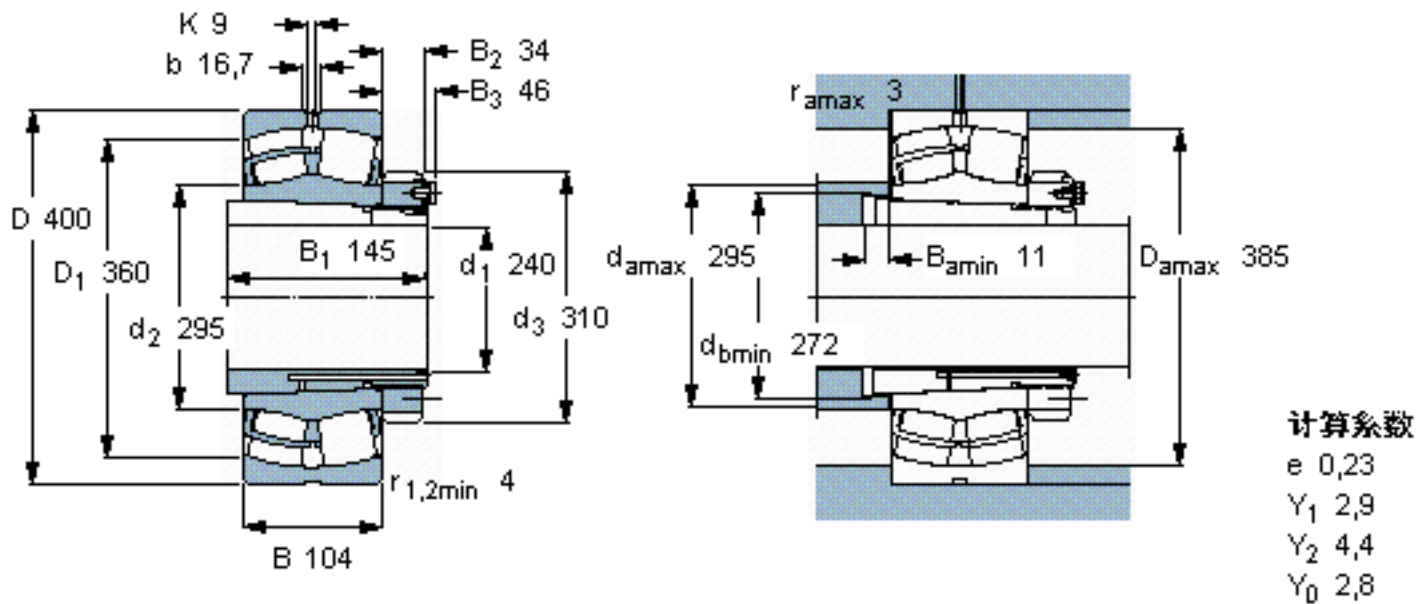

SKF 23052 CCK/W33 + OH 3052 H *参数

主要尺寸	d_1	240	mm	-
	D	400	mm	-
	B	104	mm	-
基本额定载荷	C	1600000	N	动载荷
	C_0	2550000	N	静载荷
疲劳载荷极限	P_u	212000	N	-
额定转速	参考转速	1300	r/min	-
	极限转速	1700	r/min	-
重量	重量	60500	g	-
型号	* SKF 探索者轴承	23052 CCK/W33 + OH 3052 H *	-	-

SKF 23052 CCK/W33 + OH 3052 H *图片

参考资料:<http://www.sozhou.com/p/394bc5ae.html>