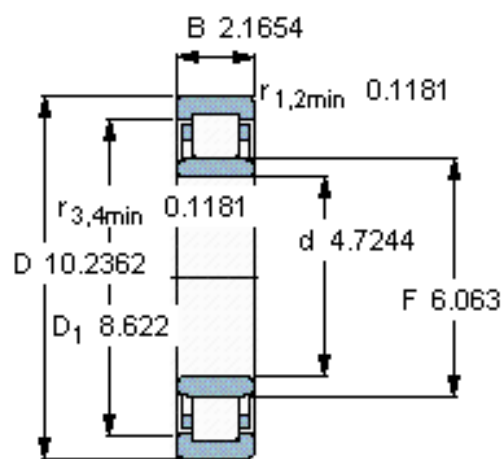

SKF NU 324 ECM/C3VL0241参数

主要尺寸	d	120	mm	-
	D	260	mm	-
	B	55	mm	-
	C	55	mm	-
基本额定载荷	C	610000	N	动载荷
	$C_0$	620000	N	静载荷
疲劳载荷极限	$P_u$	69500	N	-
额定转速	参考转速	2800	r/min	-
	极限转速	3200	r/min	-
重量	重量	15200	g	-
型号	型号	NU 324 ECM/C3VL0241	-	-

SKF NU 324 ECM/C3VL0241图片

参考资料:<http://www.sozhou.com/p/39354b50.html>

计算系数  
 $k_r = 0,15$