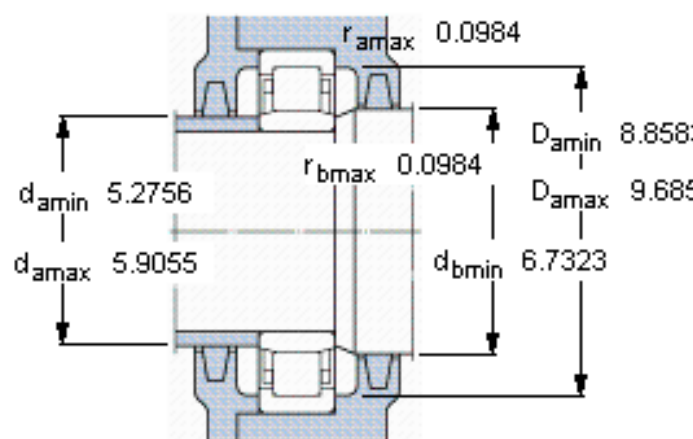

SKF NU 324 ECM/C3VL0241参数

主要尺寸	d	120	mm	-
	D	260	mm	-
	B	55	mm	-
	C	55	mm	-
基本额定载荷	C	610000	N	动载荷
	$C_0$	620000	N	静载荷
疲劳载荷极限	$P_u$	69500	N	-
额定转速	参考转速	2800	r/min	-
	极限转速	3200	r/min	-
重量	重量	15200	g	-
型号	型号	NU 324 ECM/C3VL0241	-	-

SKF NU 324 ECM/C3VL0241图片

参考资料:<http://www.sozhou.com/p/39354b50.html>

计算系数  
 $k_r = 0,15$