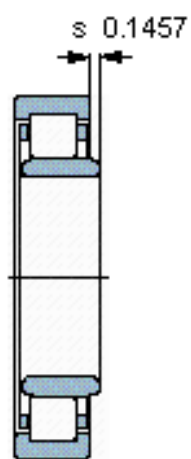

SKF NU 324 ECM/C3VL0241参数

主要尺寸	d	120	mm	-
	D	260	mm	-
	B	55	mm	-
	C	55	mm	-
基本额定载荷	C	610000	N	动载荷
	$C_0$	620000	N	静载荷
疲劳载荷极限	$P_u$	69500	N	-
额定转速	参考转速	2800	r/min	-
	极限转速	3200	r/min	-
重量	重量	15200	g	-
型号	型号	NU 324 ECM/C3VL0241	-	-

SKF NU 324 ECM/C3VL0241图片

参考资料:<http://www.sozhou.com/p/39354b50.html>

计算系数  
 $k_r = 0,15$