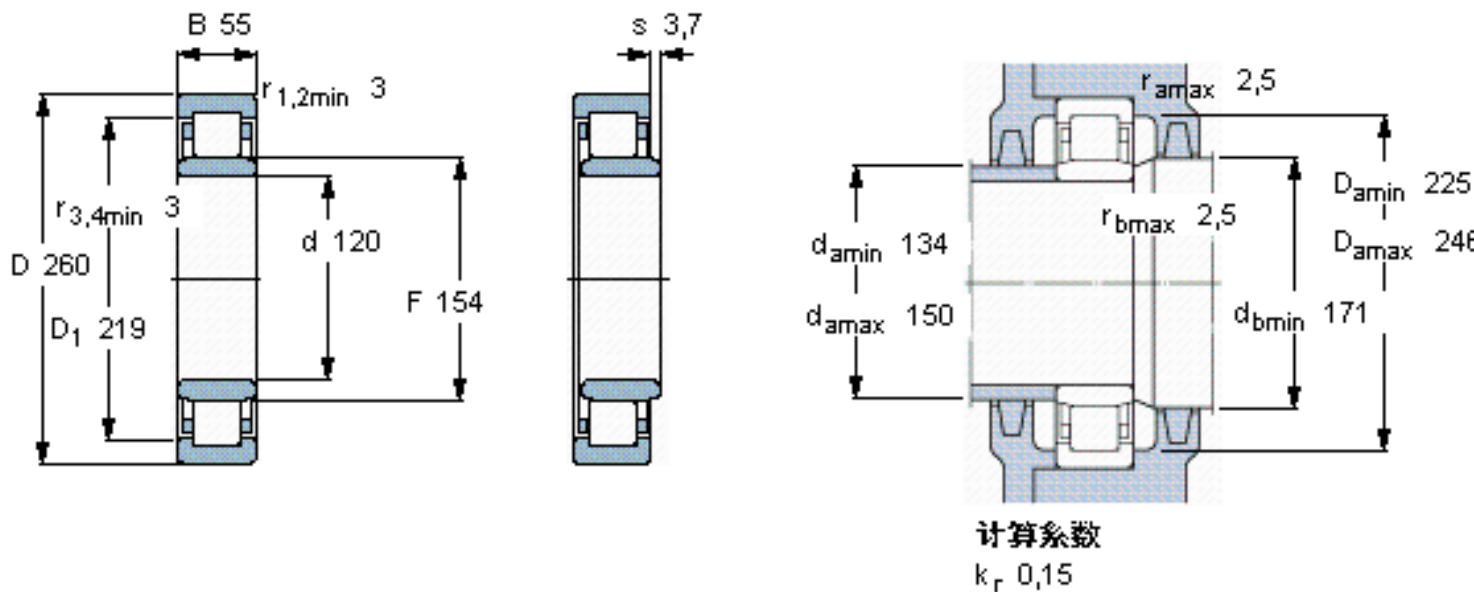

SKF NU 324 ECM/C3VL0241参数

主要尺寸	d	120	mm	-
	D	260	mm	-
	B	55	mm	-
	C	55	mm	-
基本额定载荷	C	610000	N	动载荷
	$C_0$	620000	N	静载荷
疲劳载荷极限	$P_u$	69500	N	-
额定转速	参考转速	2800	r/min	-
	极限转速	3200	r/min	-
重量	重量	15200	g	-
型号	型号	NU 324 ECM/C3VL0241	-	-

SKF NU 324 ECM/C3VL0241图片

参考资料:<http://www.sozhou.com/p/39354b50.html>

计算系数  
 $k_r = 0,15$