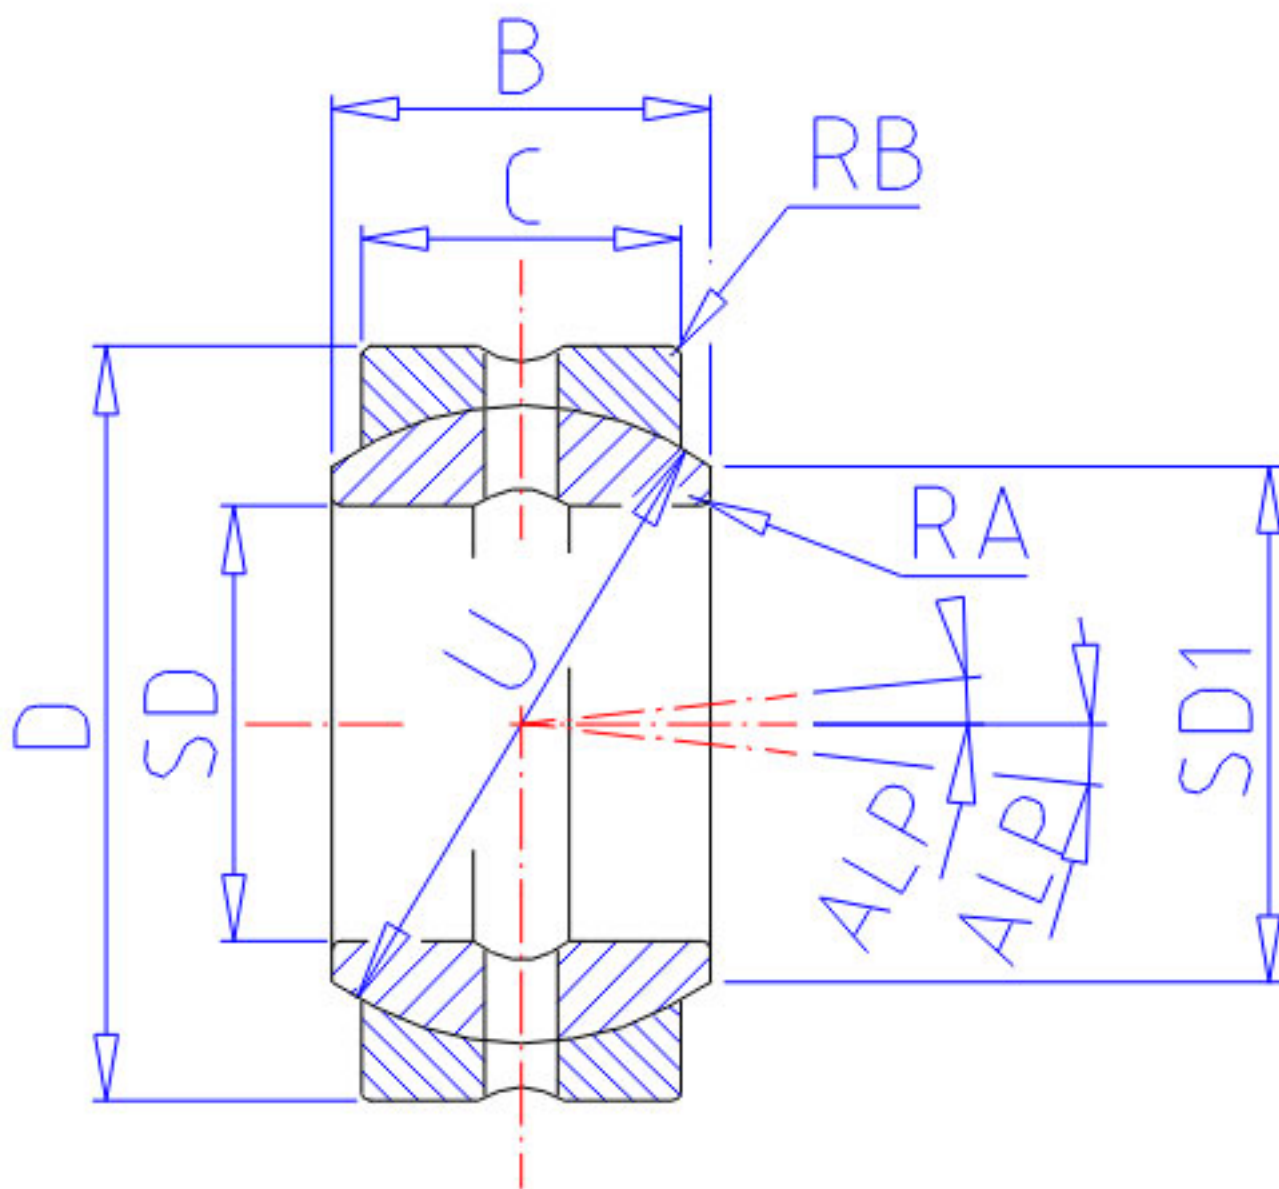

参考资料:<http://www.sozhou.com/p/39243d51.html>