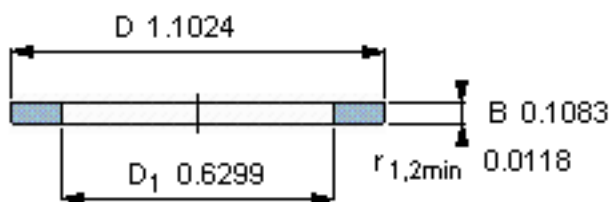

SKF GS 81102参数

尺寸	d	15	mm	-
	D	28	mm	-
	B	2.75	mm	-
	d ₁	-	mm	-
	D ₁	16	mm	-
	r ₁ 、r _{1.2}	0.3	mm	-
重量	重量	9	g	-
型号	型号	GS 81102	-	-

SKF GS 81102图片

轴承座垫圈

轴承座垫圈

参考资料:<http://www.sozhou.com/p/390edc42.html>