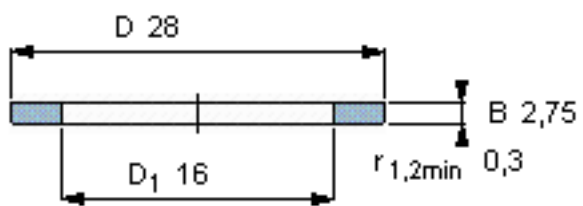

SKF GS 81102参数

尺寸	d	15	mm	-
	D	28	mm	-
	B	2.75	mm	-
	d ₁	-	mm	-
	D ₁	16	mm	-
	r ₁ 、r _{1.2}	0.3	mm	-
重量	重量	9	g	-
型号	型号	GS 81102	-	-

SKF GS 81102图片

轴承座垫圈

轴承座垫圈

参考资料:<http://www.sozhou.com/p/390edc42.html>