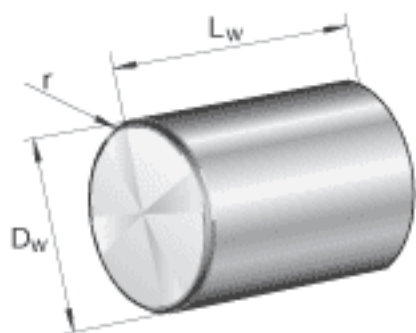

FAG ZRB80X160参数

尺寸	D_w	80	mm	直径
	L_w	160	mm	长度
	r	2.5	mm	倒角尺寸
重量	m	631000	g	质量, 100件

FAG ZRB80X160图片

参考资料:<http://www.sozhou.com/p/3878e9b9.html>