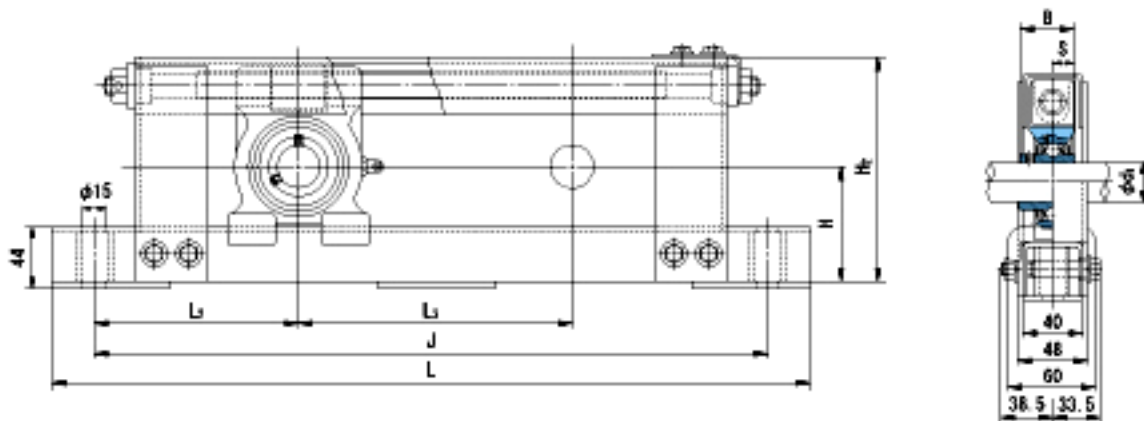

**NACHI UCTL206+WL200参数**

外形尺寸	H	87	mm	-
	H2	166	mm	-
	L	550	mm	-
	J	490	mm	-
	L2	145	mm	-
	L3	200	mm	-
安装尺寸	d1	30	mm	-
	B	38.1	mm	-
	S	15.9	mm	-
重量	Mass	7200	g	重量
基本额定载荷	Cr	19600	N	动载荷
	Cor	11300	N	静载荷
极限速度	Grease	-	r/min	脂润滑
	Oil	-	r/min	油润滑

**NACHI UCTL206+WL200图片**

参考资料:<http://www.sozhou.com/p/382f24be.html>