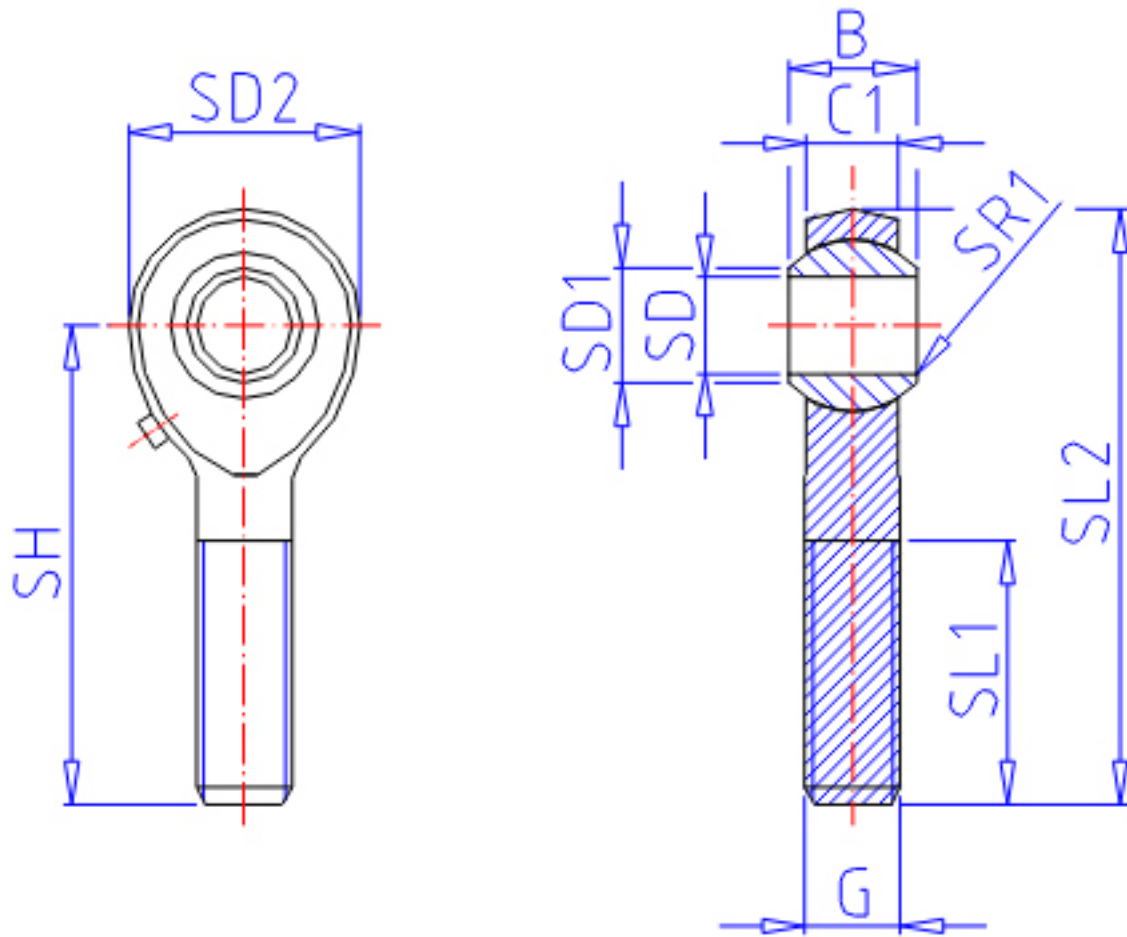

IKO POS 6参数

型号	ORDER	POS 6		型号	
重量	MASS	19.0	g	重量	
主要尺寸	SD	6	mm	内径	
	G	M6x1		螺纹规格	
	SD2	18	mm	-	
	C1	6.8	mm	宽度	
	B	9	mm	宽度	
	SD1	9.0	mm	-	
	SL2	45	mm	-	
	SH	36	mm	-	
	SL1	22	mm	-	
	SR1	0.2	mm	(最小)	
	SDK	12.700	mm	球直径	
	动态负载容量	CD	4200	N	动态负载容量
	静态负载容量	CS	4730	N	静态负载容量

IKO POS 6图片

参考资料:<http://www.sozhou.com/p/38273ba1.html>