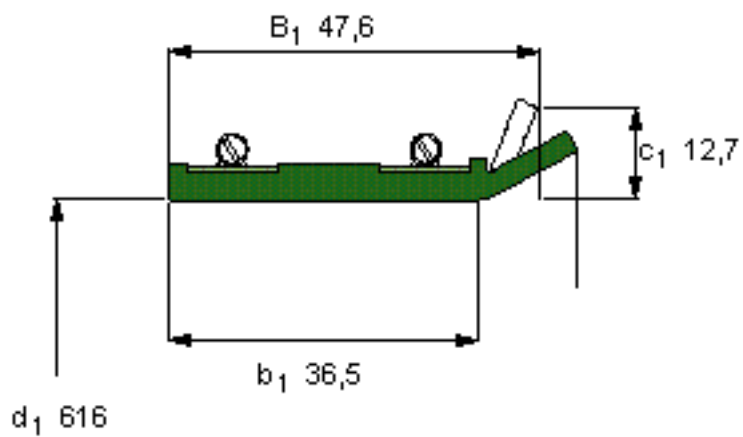

SKF 529276参数

主要尺寸	$d_1$	616	mm	-
	$B_1$	47.6	mm	-
	$b_1$	36.5	mm	-
说明	设计	CT4	-	-
	密封唇材料	R	-	-
	型号	529276	-	-
	美国图纸编号	529276	-	-

SKF 529276图片

参考资料:<http://www.sozhou.com/p/37b0ab35.html>