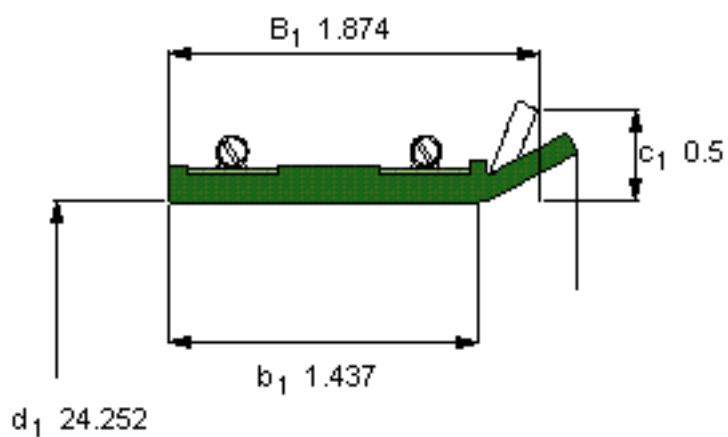

SKF 529276参数

主要尺寸	$d_1$	616	mm	-
	$B_1$	47.6	mm	-
	$b_1$	36.5	mm	-
说明	设计	CT4	-	-
	密封唇材料	R	-	-
	型号	529276	-	-
	美国图纸编号	529276	-	-

SKF 529276图片

参考资料:<http://www.sozhou.com/p/37b0ab35.html>