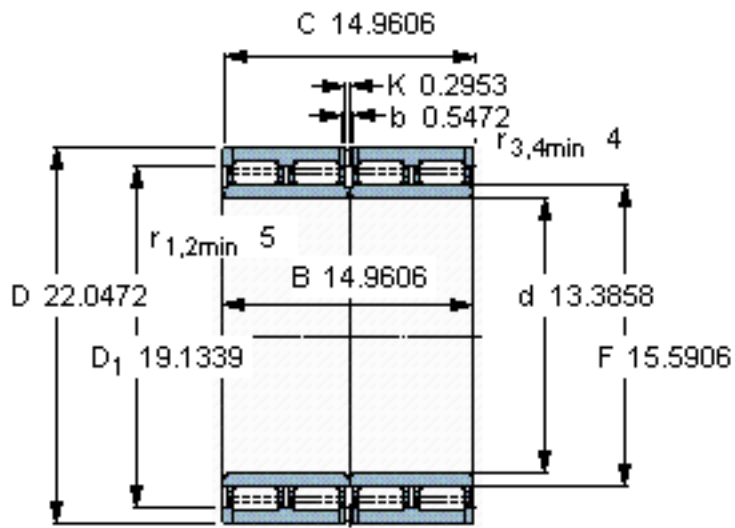

SKF 313404 A参数

主要尺寸	d	340	mm	-
	D	560	mm	-
	B	380	mm	-
	C	380	mm	-
基本额定载荷	C	6820000	N	动载荷
	$C_0$	12900000	N	静载荷
疲劳载荷极限	$P_u$	1080000	N	-
重量	重量	350000	g	-
型号	型号	313404 A	-	-

SKF 313404 A图片

设计  
BC4.10/W33M

计算系数  
 $k_r = 0,63$

参考资料: <http://www.sozhou.com/p/3758b493.html>

设计  
BC4.10W33M

计算系数  
 $k_r = 0,63$