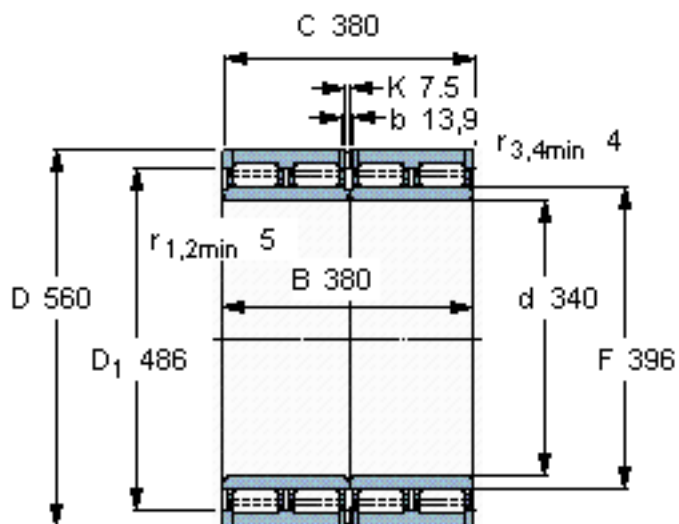

SKF 313404 A参数

主要尺寸	d	340	mm	-
	D	560	mm	-
	B	380	mm	-
	C	380	mm	-
基本额定载荷	C	6820000	N	动载荷
	$C_0$	12900000	N	静载荷
疲劳载荷极限	$P_u$	1080000	N	-
重量	重量	350000	g	-
型号	型号	313404 A	-	-

SKF 313404 A图片

设计  
BC4.10/W33M

计算系数  
 $k_r = 0,63$

参考资料: <http://www.sozhou.com/p/3758b493.html>

设计  
BC4.10W33M

计算系数  
 $k_r = 0,63$