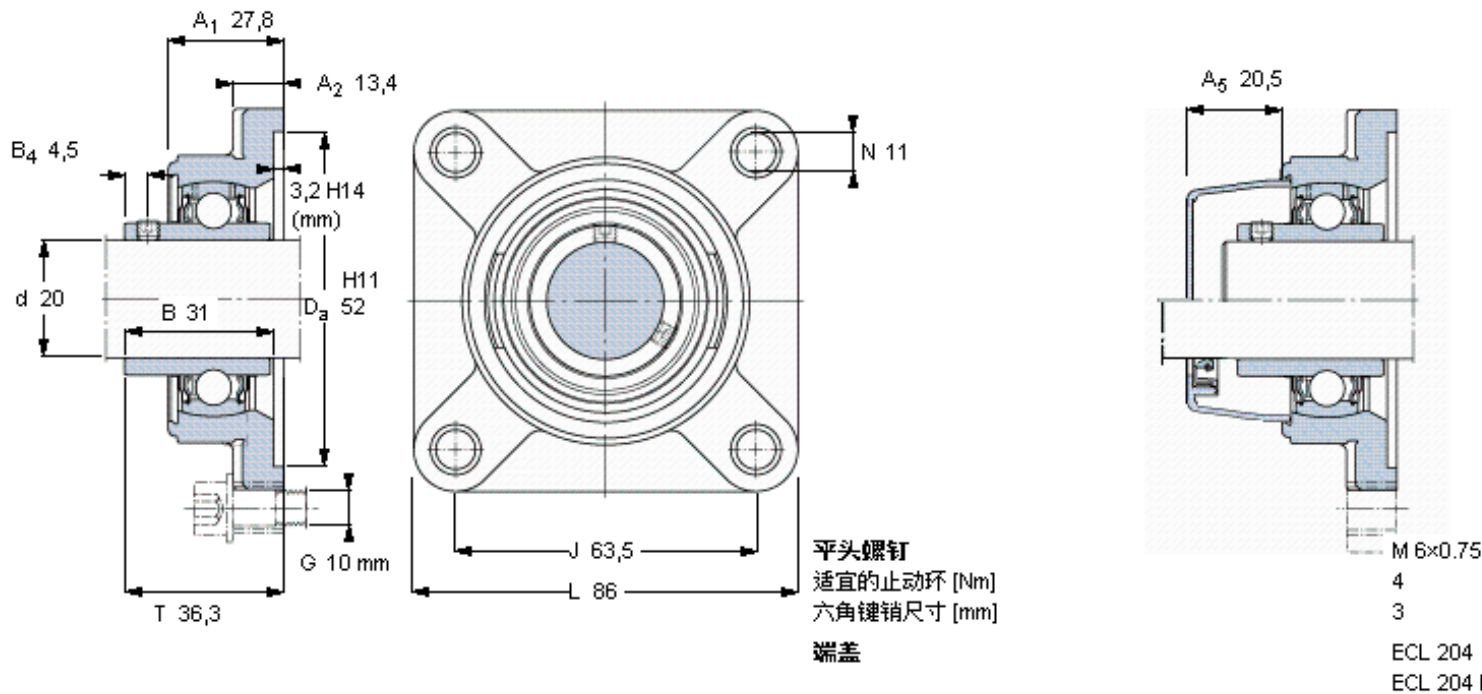

SKF FYL 20 THR参数

主要尺寸	d	20	mm	-
	A₁	27.8	mm	-
	J	63.5	mm	-
	L	86	mm	-
	T	36.3	mm	-
基本额定载荷	C	10800	N	动载荷
	C₀	6550	N	静载荷
极限转速	带h6轴公差	5000	r/min	-
重量	重量	280	g	-
型号	轴承单元	FYL 20 THR	-	-
	轴承座	FYL 504	-	-
	轴承	YAR 204-2RF/HV	-	-

SKF FYL 20 THR图片

参考资料: <http://www.sozhou.com/p/373ad57e.html>